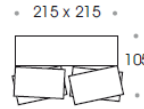

Easy Quattro

Design:

Designorientierte vielfache Aufbauleuchte dreh- und schwenkbar mit eingebauter LED

Der Konverter ist bereits integriert – Anschluss 230V

Ausführung:

Weiß*

Artikel-Nr.

2-215-12-1

* schwarze Rückplatte, mit magnetisch haltender Einlegeplatte für komplett weiß

Produktdetails:

| | |
|-----------------|--------------------------------|
| Gesamthöhe: | 105mm |
| Durchmesser: | je 100mm |
| Gesamtlänge: | 215 x 215mm |
| LED: | Bridgelux |
| Abstrahlwinkel: | 32° |
| Kelvin: | 2700° |
| Lumen: | 4 x 680 |
| CRI: | typ 92 |
| Wattage: | 4 x 10W |
| Dimmbar: | ja (Phasen-An- und -Abschnitt) |