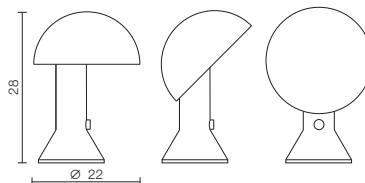

ELMETTO

DESIGN **ELIO MARTINELLI**, 1976

LAMPADA DA TAVOLO A LUCE INDIRECTA, BASE E RIFLETTORE ORIENTABILE CON SCHERMO INTERNO IN ALLUMINIO VERNICIATO NEL COLORE BIANCO. STRUTTURA STAMPATA IN RESINA NEL COLORE BIANCO, NERO, ARANCIO, VERDE, GIALLO, BLU. NELLA VERSIONE ROSSO RUBINO PER L'ANNIVERSARIO DEI SUOI 40 ANNI E NEI NUOVI COLORI PASTELLO ROSA E CELESTE.

TABLE LAMP WITH INDIRECT LIGHT ADJUSTABLE REFLECTOR WITH INSIDE SCREEN MADE OF ALUMINIUM PAINTED IN WHITE. STRUCTURE MADE OF RESIN COLORED IN WHITE, BLACK, ORANGE, GREEN, YELLOW, BLUE. RUBY RED FOR IT'S 40 ANNIVERSARY YEARS, PINK AND BLUE SKY PASTEL COLORS NEW VERSION.

685 Ø 22 H 28 1 X 8W E27 FL o 
1 X 5W E27 LED  

685/BI
BIANCO / WHITE

685/GI
GIALLO / YELLOW

685/NE
NERO / BLACK

685/BL
BLU / BLUE

685/AR
ARANCIO / ORANGE

685/RO
ROSSO / RED
SPECIAL EDITION

685/VE
VERDE / GREEN