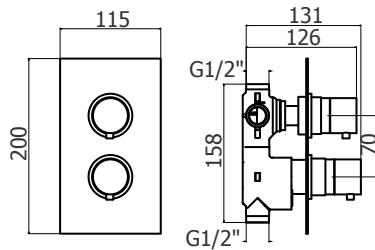

Soffione ad incasso quadro in acciaio 430x430mm, doppio getto pioggia e cascata.

Dual-jet square showerhead for concealed installation, stainless steel, 430x430 mm.

SPECIFICHE - SPEZIFIKATIONEN - SPECIFICATIONS - SPÉCIFICATIONS

430x430 mm

AISI304

CR
Cromo - Chrom
Chrome - Chromé

5 Years

Rain

Waterfall

100

PORTATA - DURCHFLOSSDIAGRAM - WATER FLOW - DÉBIT D'EAU

15
l/min

Miscelatore termostatico incasso 3 uscite.

3-outlet thermostatic mixer for concealed installation.

SPECIFICHE - SPEZIFIKATIONEN - SPECIFICATIONS - SPÉCIFICATIONS

min 1Bar
Max 3Bar

Max 70°C

Ottone - Messing
Brass - Laiton