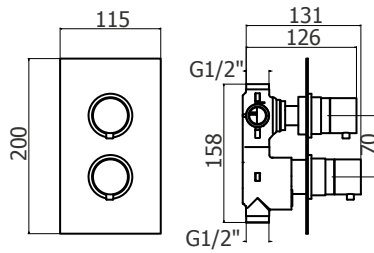

Soffione a parete quadro in acciaio **supermirror** getto pioggia con **valvola di sicurezza**.

Wall-mounted square showerhead in **supermirror** stainless steel, rain jet, **safety valve** included.

SPECIFICHE - SPEZIFIKATIONEN - SPECIFICATIONS - SPÉCIFICATIONS

200x200 mm

AISI304

CR
Cromo - Chrom
Chrome - Chromé

5 Years

Rain

99

PORTATA - DURCHFLOSSDIAGRAM - WATER FLOW - DÉBIT D'EAU

12
l/min

Miscelatore termostatico incasso 2 uscite.

2-outlet thermostatic mixer for concealed installation.

SPECIFICHE - SPEZIFIKATIONEN - SPECIFICATIONS - SPÉCIFICATIONS

min 1Bar
Max 3Bar

Max 70°C

Ottone - Messing
Brass - Laiton