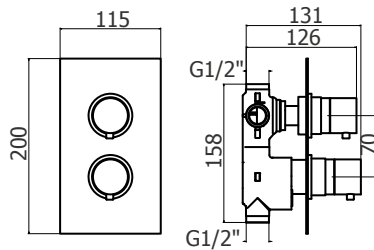

SPECIFICHE - SPEZIFIKATIONEN - SPECIFICATIONS - SPÉCIFICATIONS

200x200 mm

Safety Valve

AISI304

CR
Cromo - Chrom
Chrome - Chromé

5 Years

Rain

Waterfall

99

PORTATA - DURCHFLOSSDIAGRAM - WATER FLOW - DÉBIT D'EAU

12
l/min

Miscelatore termostatico incasso 3 uscite.

3-outlet thermostatic mixer for concealed installation.

SPECIFICHE - SPEZIFIKATIONEN - SPECIFICATIONS - SPÉCIFICATIONS

min 1Bar
Max 3Bar

Max 70°C

Ottone - Messing
Brass - Laiton

CR
Cromo - Chrom
Chrome - Chromé

5 Years

PORTATA - DURCHFLOSSDIAGRAM - WATER FLOW - DÉBIT D'EAU

RICAMBI - ERSATZTEILE - SPARE PARTS - PIÈCES DÉTACHÉES