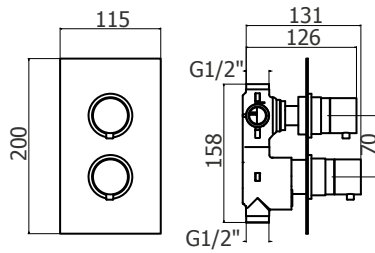

Soffione a parete quadro in acciaio **supermirror** getto pioggia.

Wall-mounted square showerhead in **supermirror** stainless steel, rain jet.

SPECIFICHE - SPEZIFIKATIONEN - SPECIFICATIONS - SPÉCIFICATIONS

200x200 mm

AISI304

CR
Cromo - Chrom
Chrome - Chromé

5 Years

Rain

99

PORTATA - DURCHFLOSSDIAGRAM - WATER FLOW - DÉBIT D'EAU

12
l/min

Miscelatore termostatico incasso 2 uscite.

2-outlet thermostatic mixer for concealed installation.

SPECIFICHE - SPEZIFIKATIONEN - SPECIFICATIONS - SPÉCIFICATIONS

min 1Bar
Max 3Bar

Max 70°C

Ottone - Messing
Brass - Laiton