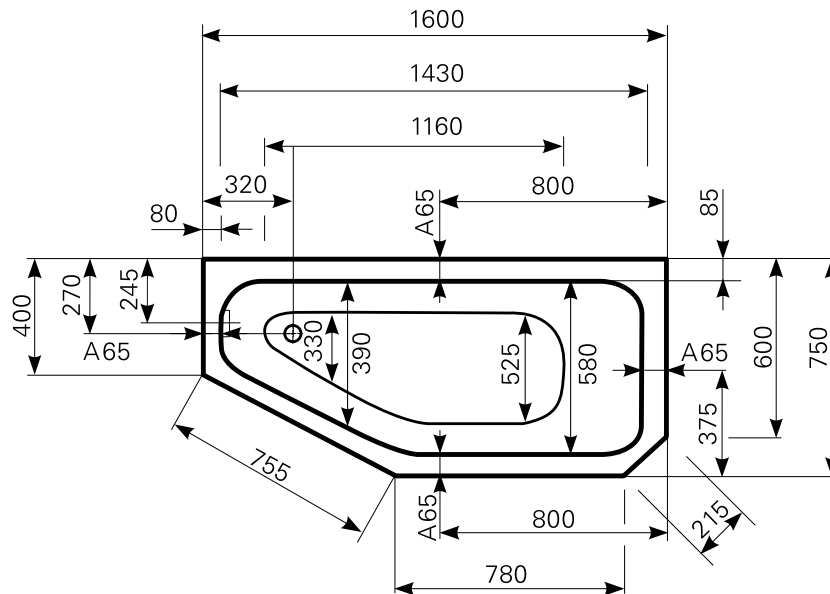

## bursea 160 × 75 Acrylwanne | Wasserfüllmenge: 130 Ltr.

| ARTIKEL-NR. | FARBGRUPPE | OBERFLÄCHE    | AUSRICHTUNG |
|-------------|------------|---------------|-------------|
| 1416000701  | FG 1: weiß | glänzend      | links       |
| 1416000720  | FG 2       | glänzend      | links       |
| 1416000730  | FG 3       | edelweiß-matt | links       |
| 1416000801  | FG 1: weiß | glänzend      | rechts      |
| 1416000820  | FG 2       | glänzend      | rechts      |
| 1416000830  | FG 3       | edelweiß-matt | rechts      |

Maß Wannenrand (Schnitt) A = gerade Auflagefläche | Alle Maßangaben in Millimeter

Alle Maßangaben zur inneren Länge und inneren Breite wurden 7 cm über dem Boden gemessen. Die Wasserfüllmenge wurde mit einer Person (ca. 70 Ltr.) gemessen.