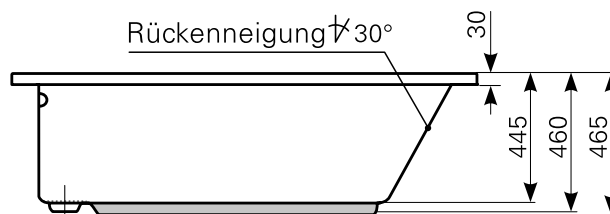

## bursea 160 × 75 Acrylwanne | Wasserfüllmenge: 130 Ltr.

| ARTIKEL-NR. | FARBGRUPPE | OBERFLÄCHE    | AUSRICHTUNG |
|-------------|------------|---------------|-------------|
| 1416000701  | FG 1: weiß | glänzend      | links       |
| 1416000720  | FG 2       | glänzend      | links       |
| 1416000730  | FG 3       | edelweiß-matt | links       |
| 1416000801  | FG 1: weiß | glänzend      | rechts      |
| 1416000820  | FG 2       | glänzend      | rechts      |
| 1416000830  | FG 3       | edelweiß-matt | rechts      |

Maß Wannenrand (Schnitt) A = gerade Auflagefläche | Alle Maßangaben in Millimeter

Alle Maßangaben zur inneren Länge und inneren Breite wurden 7 cm über dem Boden gemessen. Die Wasserfüllmenge wurde mit einer Person (ca. 70 Ltr.) gemessen.