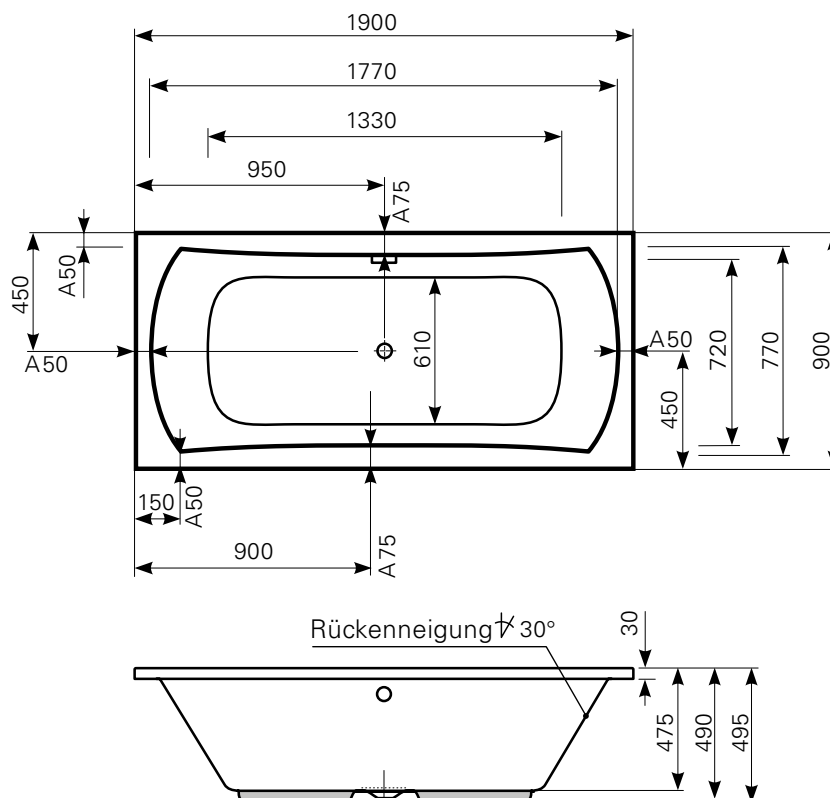

jucunda 190 × 90 duo Acrylwanne | Wasserfüllmenge: 260 Ltr.

ARTIKEL-NR.	FARBGRUPPE	OBERFLÄCHE
1019000101	FG 1: weiß	glänzend
1019000120	FG 2	glänzend
1019000130	FG 3	edelweiß-matt
1019000190	FG 4: rein-weiß	matt-finish

Maß Wannenrand (Schnitt) A = gerade Auflagefläche | Alle Maßangaben in Millimeter

Alle Maßangaben zur inneren Länge und inneren Breite wurden 7 cm über dem Boden gemessen. Die Wasserfüllmenge wurde mit einer Person (ca. 70 Ltr.) gemessen.