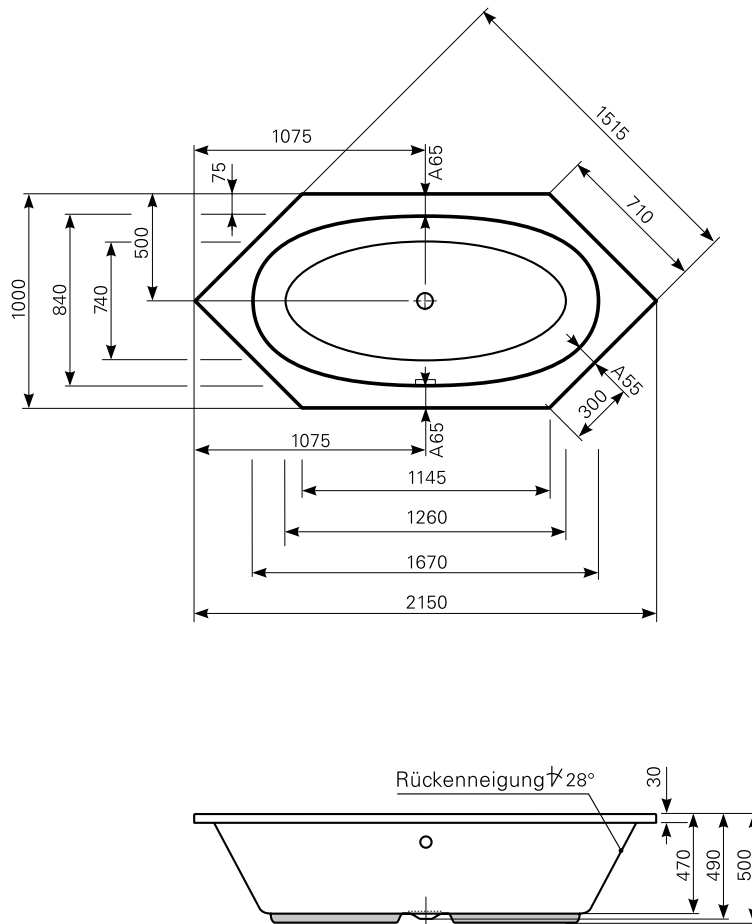

optusa 215 × 100 Acrylwanne | Wasserfüllmenge: 230 Ltr.

ARTIKEL-NR.	FARBGRUPPE	OBERFLÄCHE
1121500101	FG 1: weiß	glänzend
1121500120	FG 2	glänzend
1121500130	FG 3	edelweiß-matt
1121500190	FG 4: rein-weiß	matt-finish

Maß Wannenrand (Schnitt) A = gerade Auflagefläche | Alle Maßangaben in Millimeter

Alle Maßangaben zur inneren Länge und inneren Breite wurden 7 cm über dem Boden gemessen. Die Wasserfüllmenge wurde mit einer Person (ca. 70 Ltr.) gemessen.