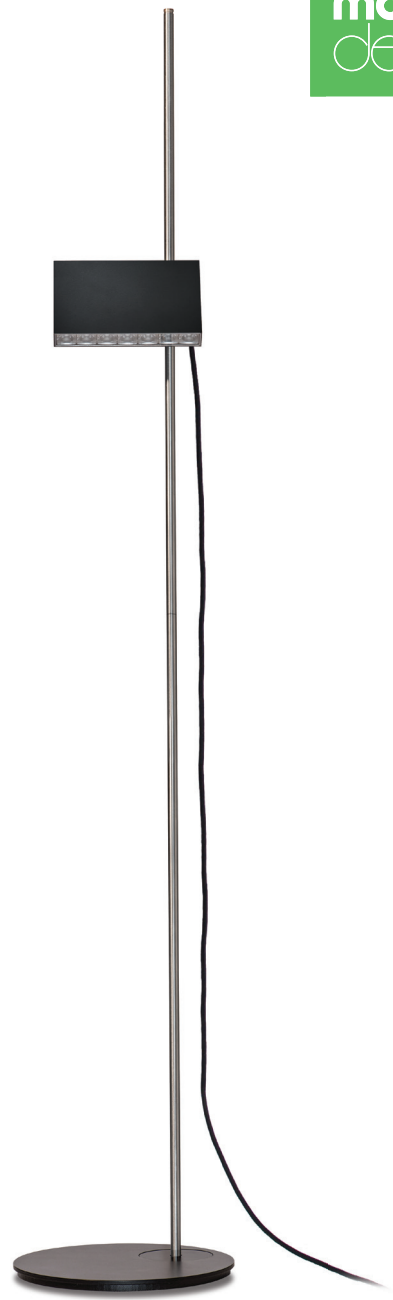

Produktinformation

LED

»FlatBoxLED« STEHLEUCHE **fbl-sl**

»Das Eckige muss ans Runde.« Einen runden Standfuss und einen rechteckigen Leuchtkörper. Mehr braucht es fast nicht für die Creation eines zukünftigen Klassikers.

Ganz im Sinne der Devise »weniger ist mehr« kommt die Leuchte mit integrierter Vorschalttechnik nur mit einer Rändelschraube zur Höhenverstellung und einem eleganten Flechtkabel daher. Feine Details in Messing runden die edle Anmutung ab.

- pulverbesch. mawa 9005 schwarz matt (mawa 9005)
- pulverbesch. dunkelbronze (br)

weitere RAL-Farben auf Anfrage

mawa
design®

die HightechManufaktur

fbl-sl

Design: Jan Blieske / Jan Dinnebier

Aluminiumgehäuse, 365° dreh- und 90°,
schwenkbar, schwarzes Flechtkabel 3,5 m,

Product Information

LED

»FlatBoxLED« FLOOR LIGHT fbl-sl

»The right-angled item must fit in the round one.«
A round base support and a rectangular light body. More is nearly unnecessary for the creation of a future classic. In the spirit of the motto »less is more,« the light only comes equipped with an integrated ballast, a knurled round thumb screw for height adjustment, and an elegant black 3,5 m braided cable. Fine details in brass round out the sophisticated product impression.