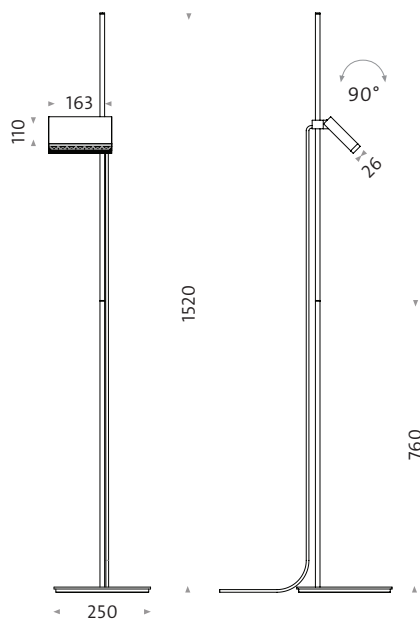

Produktinformation

LED

»FlatBoxLED« STEHLEUCHE **fbl-sl**

»Das Eckige muss ans Runde.« Einen runden Standfuss und einen rechteckigen Leuchtkörper. Mehr braucht es fast nicht für die Creation eines zukünftigen Klassikers.

Ganz im Sinne der Devise »weniger ist mehr« kommt die Leuchte mit integrierter Vorschalttechnik nur mit einer Rändelschraube zur Höhenverstellung und einem eleganten Flechtkabel daher. Feine Details in Messing runden die edle Anmutung ab.

- pulverbesch. mawa 9005 schwarz matt (mawa 9005)
- pulverbesch. dunkelbronze (br)

weitere RAL-Farben auf Anfrage

mawa
design®

die HightechManufaktur

fbl-sl

Design: Jan Blieske / Jan Dinnebier

Aluminiumgehäuse, 365° dreh- und 90°,
schwenkbar, schwarzes Flechtkabel 3,5 m,

Abstrahlwinkel: flood 45°, 17W, 2700K, 950 lm,
CRI typ.95, schaltbar / dimmbar über Tastschalter
mit Memoryfunktion am Lichtkopf,

Leuchtenwirkungsgrad ca. 86 %, EEI = A⁺⁺ - A

Baureihen geprüft durch **DEKRA**