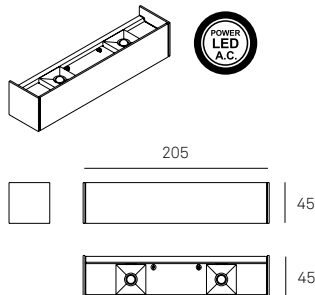

MLN T-Led / 4304
Equipo Milan

BL
 \varnothing 105 | H 45 | S 45
 2 x LED | 4 W | 300 lumens (x2) | 3.000K
 Ra 80 | Dim. | EEL: **A+**

MLN T-Led / 4305
Equipo Milan

BL
 \varnothing 205 | H 45 | S 45
 3 x LED | 4 W | 300 lumens (x3) | 3.000K
 Ra 80 | Dim. | EEL: **A+**

MLN T-Led / 4306
Equipo Milan

BL
 \varnothing 305 | H 45 | S 45
 5 x LED | 4 W | 300 lumens (x5) | 3.000K
 Ra 80 | Dim. | EEL: **A**

MLN T-Led / 6304
Equipo Milan

CR
 \varnothing 105 | H 45 | S 45
 2 x LED | 4 W | 300 lumens (x2) | 3.000K
 Ra 80 | Dim. | EEL: **A+**

MLN T-Led / 6305
Equipo Milan

CR
 \varnothing 205 | H 45 | S 45
 3 x LED | 4 W | 300 lumens (x3) | 3.000K
 Ra 80 | Dim. | EEL: **A+**

MLN T-Led / 6306
Equipo Milan

CR
 \varnothing 305 | H 45 | S 45
 5 x LED | 4 W | 300 lumens (x5) | 3.000K
 Ra 80 | Dim. | EEL: **A**