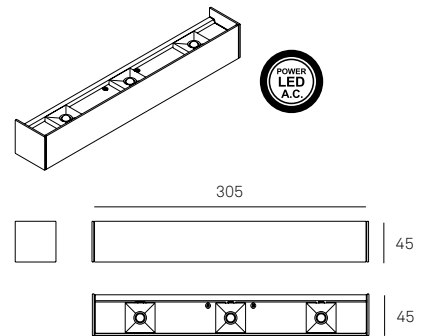

MLN T-Led / 4304
Equipo Milan

BL
 \varnothing 105 | H 45 | S 45
 2 x LED | 4 W | 300 lumens (x2) | 3.000K
 Ra 80 | Dim. | EEL: **A+**

MLN T-Led / 4305
Equipo Milan

BL
 \varnothing 205 | H 45 | S 45
 3 x LED | 4 W | 300 lumens (x3) | 3.000K
 Ra 80 | Dim. | EEL: **A+**

MLN T-Led / 4306
Equipo Milan

BL
 \varnothing 305 | H 45 | S 45
 5 x LED | 4 W | 300 lumens (x5) | 3.000K
 Ra 80 | Dim. | EEL: **A**

MLN T-Led / 6304
Equipo Milan

CR
 \varnothing 105 | H 45 | S 45
 2 x LED | 4 W | 300 lumens (x2) | 3.000K
 Ra 80 | Dim. | EEL: **A+**