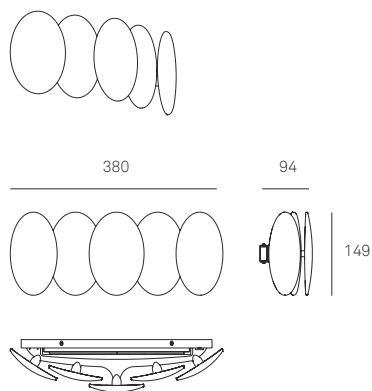

**MLN Obolo / 6486**

Jordi Jané

BL

Ø 252 | H 149 | S 86

1 x LED  4,4 W | 260 lumens (x1)

3.000K | Ra 80 |  Dim. | EEL: **A+**

   ABS

**6486**

**MLN Obolo / 6487**

Jordi Jané

BL

Ø 380 | H 149 | S 94

2 x LED  4,4 W | 260 lumens (x2)

3.000K | Ra 80 |  Dim. | EEL: **A**

   ABS

**6487**