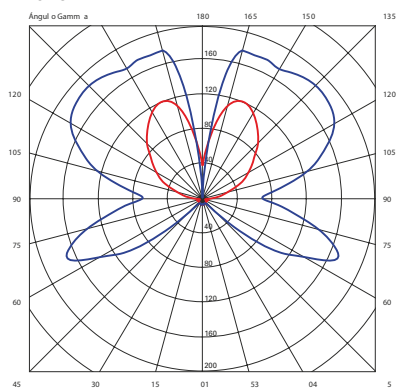

**MLN Obolo / 6486**

Jordi Jané

BL

Ø 252 | H 149 | S 86

1 x LED  4,4 W | 260 lumens (x1)

3.000K | Ra 80 |  Dim. | EEL: **A+**

   ABS

**6486**

**MLN Obolo / 6487**

Jordi Jané

BL

Ø 380 | H 149 | S 94

2 x LED  4,4 W | 260 lumens (x2)

3.000K | Ra 80 |  Dim. | EEL: **A**

   ABS

**6487**