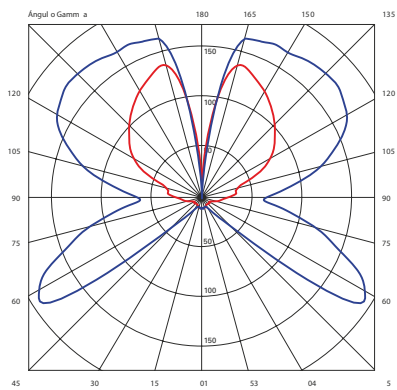

**MLN Obolo / 6486**

Jordi Jané

BL

Ø 252 | H 149 | S 86

1 x LED  4,4 W | 260 lumens (x1)

3.000K | Ra 80 |  Dim. | EEL: **A+**

   ABS

**6486**

**MLN Obolo / 6487**

Jordi Jané

BL

Ø 380 | H 149 | S 94

2 x LED  4,4 W | 260 lumens (x2)

3.000K | Ra 80 |  Dim. | EEL: **A**

   ABS

**6487**