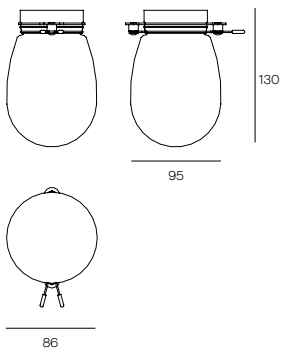

MLN Baño / 6704

Metallic Grey

(similar to RAL 9006)

Ø95mm | H Max. 130

1x E14 LED | 5 W

440 lumen (x1) | 2.700°K

EEI: A