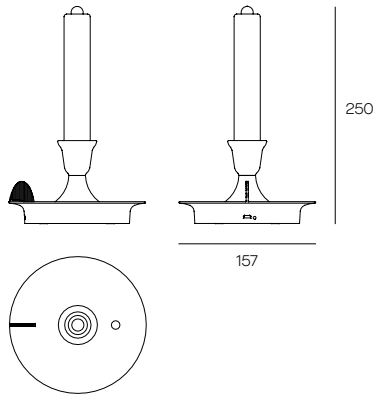

### MLN Candelier

Jordi Jané

Ø 157 | H 250

Ⓛ Led 1,6 W | 210 lumens | 2.700 K

☐ Class II: Basic insulate plus reinforced insulation

ABS Material: ABS injected | 🎚 Dimmer

EEI: A

### Datos técnicos / Technical data

Ø157mm | H 250mm

1 x LED Bulb 1,6W

210 lumens | 2.700 K

(incluido / included)

☐ Clase II: Aislamiento básico más aislamiento reforzado

☐ Class II: Basic insulate plus reinforced insulation.