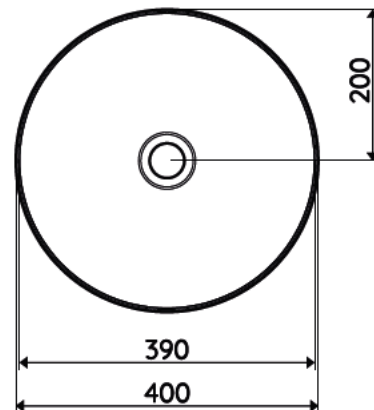

# neoro

BN0044WM