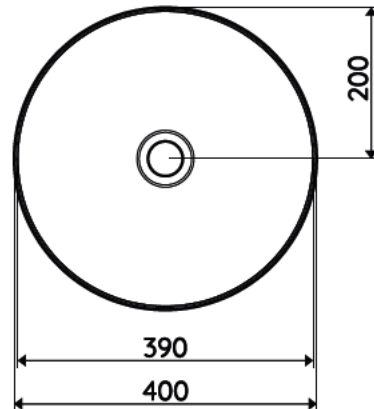

# neoro

BN0044WM