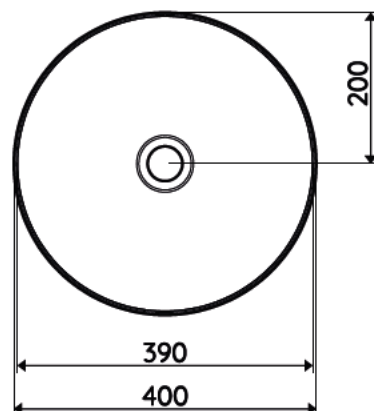

# neoro

BN0044WM