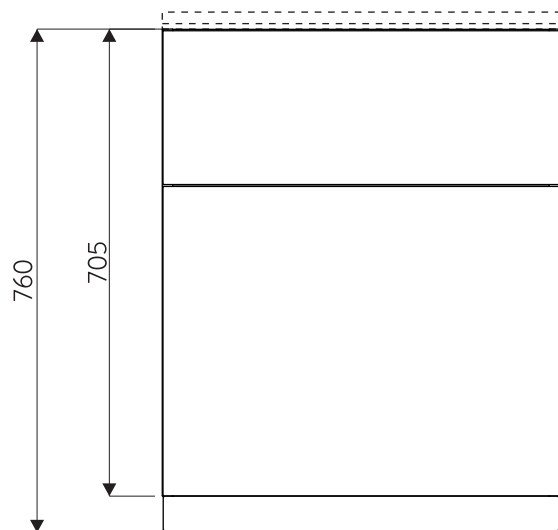

neoro

BN0441WH

BN0441WM

BN0441GR

BN0441WL