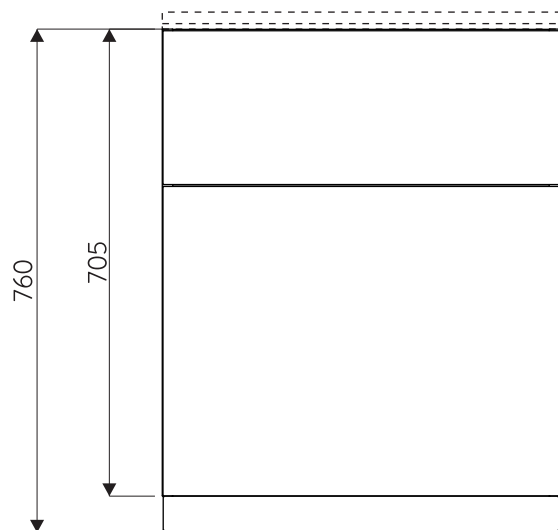

# neoro

BN0401W1