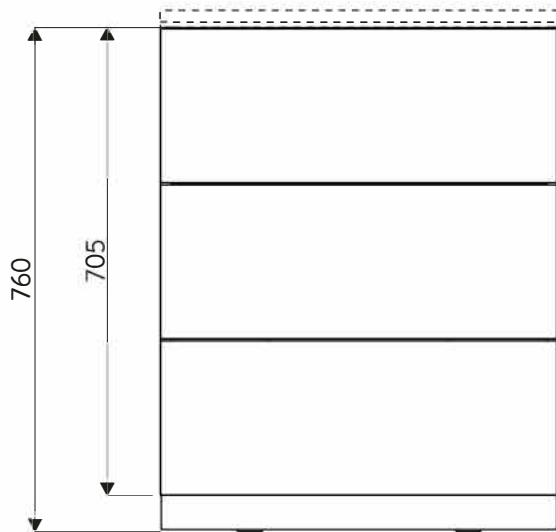

neoro

BN0401W1