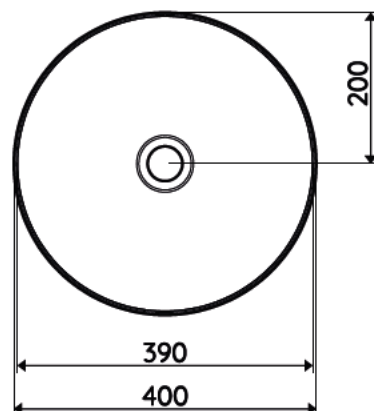

neoro

BN0044WM