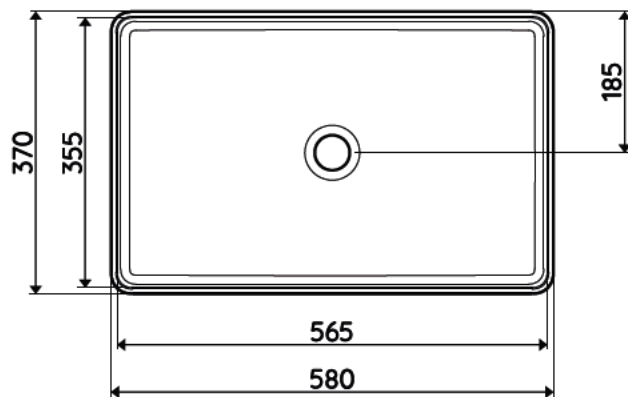

neoro

BN0045WM