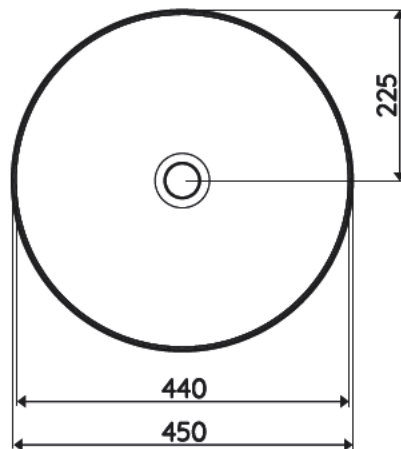

neoro

BN0109WM