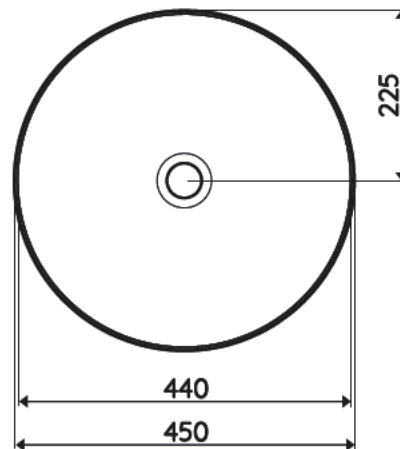

neoro

BN0109WM