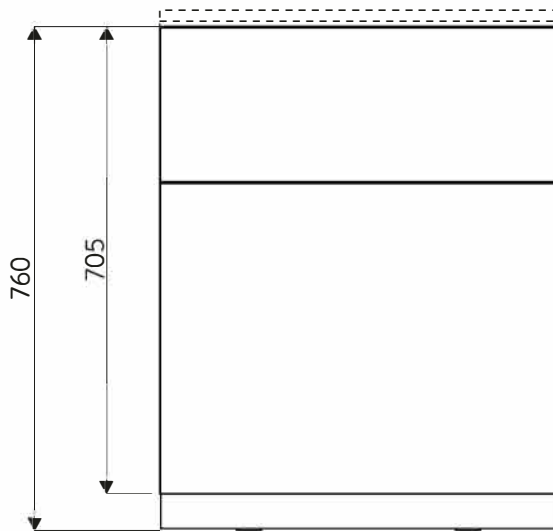

# neoro

BN0401W1