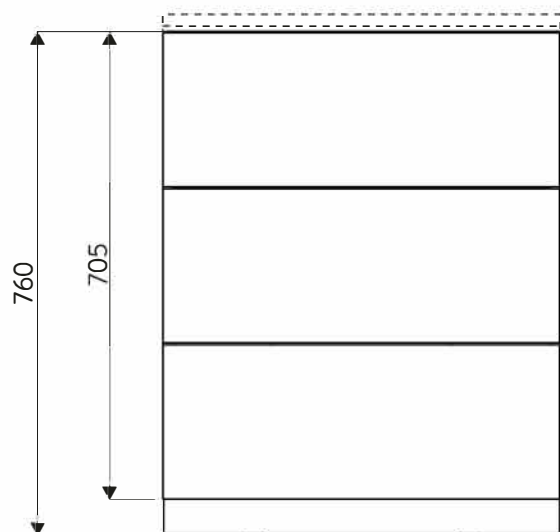

# neoro

BN0401W1