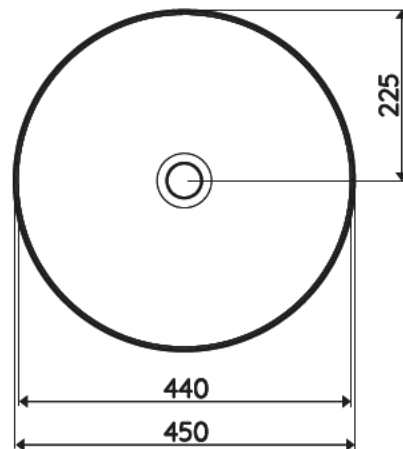

neoro

BN0109WM