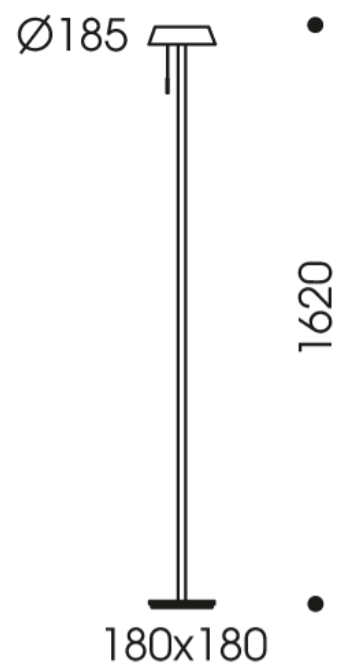

ARTIKEL

FARBE	KELVIN	LEUCHTENTYP	LUMEN	WATTAGE	Artikelnummer	
Weiß matt	2700 K	LED	1900 lm	24,5 W	44-883-10-21	
Aquamarin	2700 K	LED	1900 lm	24,5 W	44-883-10-50	
Cashmere	2700 K	LED	1900 lm	24,5 W	44-883-10-51	
Viola	2700 K	LED	1900 lm	24,5 W	44-883-10-52	
Schwarz matt	2700 K	LED	1900 lm	24,5 W	44-883-11-23	
Rot matt	2700 K	LED	1900 lm	24,5 W	44-883-11-25	
Grau matt	2700 K	LED	1900 lm	24,5 W	44-883-11-45