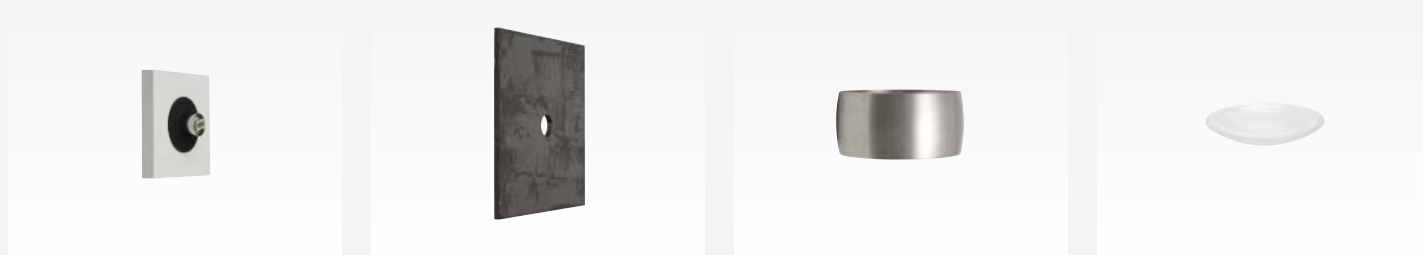

GRACE UNLIMITED

LED Wandleuchte (Neu: Hochvolt-LED)

Die modulare Wandleuchte GRACE UNLIMITED ist auch als LED-Version verfügbar. Ganz im Sinne eines Baukastenprinzips stehen für die Farb- und Oberflächengestaltung über siebzig Kombinationen zur Wahl. Glasplatten und Leuchtenköpfe in klassischen Oberflächen-Ausführungen sowie matt schimmernde Soft-Touch-Oberflächen lassen sich ganz nach Wunsch zusammenstellen. Die Leuchten sind mit vielen aktuellen Phasenabschrittdimmern extern dimmbar.

Design: Ralf Keferstein

EXTERN DIMMBAR LED INTEGRIERT

GRACE UNLIMITED KOMPONENTEN

GRUNDKÖRPER LED

Wandleuchte
Up- / Downlight
Schutzklasse 1

Lichtsteuerung und Dimmung
Extern dimmbar mit Phasenabschrittdimmer
Zubehör für externe Steuerung ab Seite 46

Gewicht
2,4 kg

Typ	Artikelnummer
LED	40-903-15-05

GLASPLATTE

200 x 200 x 8 mm

Farbe	Artikelnummer
Blattgold	40-903-20-10
Weiß	40-903-20-20
Schwarz	40-903-20-22
Grau	40-903-20-44
Rot	40-903-20-24
Tabak	40-903-20-40
Beton Struktur	40-903-20-70
Schiefer Struktur	40-903-20-71

KOPF LED

Ø 130 mm

Leistungsdaten
220-230 V / 50-60 Hz / 2700 K /
1020 lm / 20 W / CRI >90
Energieeffizienzklasse: A+

Farbe	Artikelnummer
Chrom	40-903-33-05
Chrom matt	40-903-33-06
Gold matt	40-903-33-09
Aluminium gebürstet	40-903-33-12
Weiß glänzend	40-903-33-20
Satin copper	40-903-33-15
Brazilian brown	40-903-33-41
Espresso	40-903-33-48
Purple grey	40-903-33-49