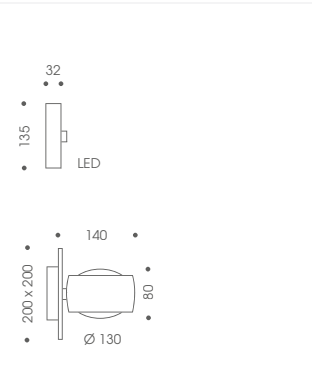

Gewicht
2,4 kg

Typ	Artikelnummer
LED	40-903-15-05

GLASPLATTE

200 x 200 x 8 mm

Farbe	Artikelnummer
Blattgold	40-903-20-10
Weiß	40-903-20-20
Schwarz	40-903-20-22
Grau	40-903-20-44
Rot	40-903-20-24
Tabak	40-903-20-40
Beton Struktur	40-903-20-70
Schiefer Struktur	40-903-20-71

KOPF LED

Ø 130 mm

Leistungsdaten
220-230 V / 50-60 Hz / 2700 K /
1020 lm / 20 W / CRI >90
Energieeffizienzklasse: A+

Farbe	Artikelnummer
Chrom	40-903-33-05
Chrom matt	40-903-33-06
Gold matt	40-903-33-09
Aluminium gebürstet	40-903-33-12
Weiß glänzend	40-903-33-20
Satin copper	40-903-33-15
Brazilian brown	40-903-33-41
Espresso	40-903-33-48
Purple grey	40-903-33-49

GLASSCHALE

Jeweils 1x für oberen und 1x für unteren Lichtaustritt bestellen

Typ	Artikelnummer
Satiniert	94-931-10-03