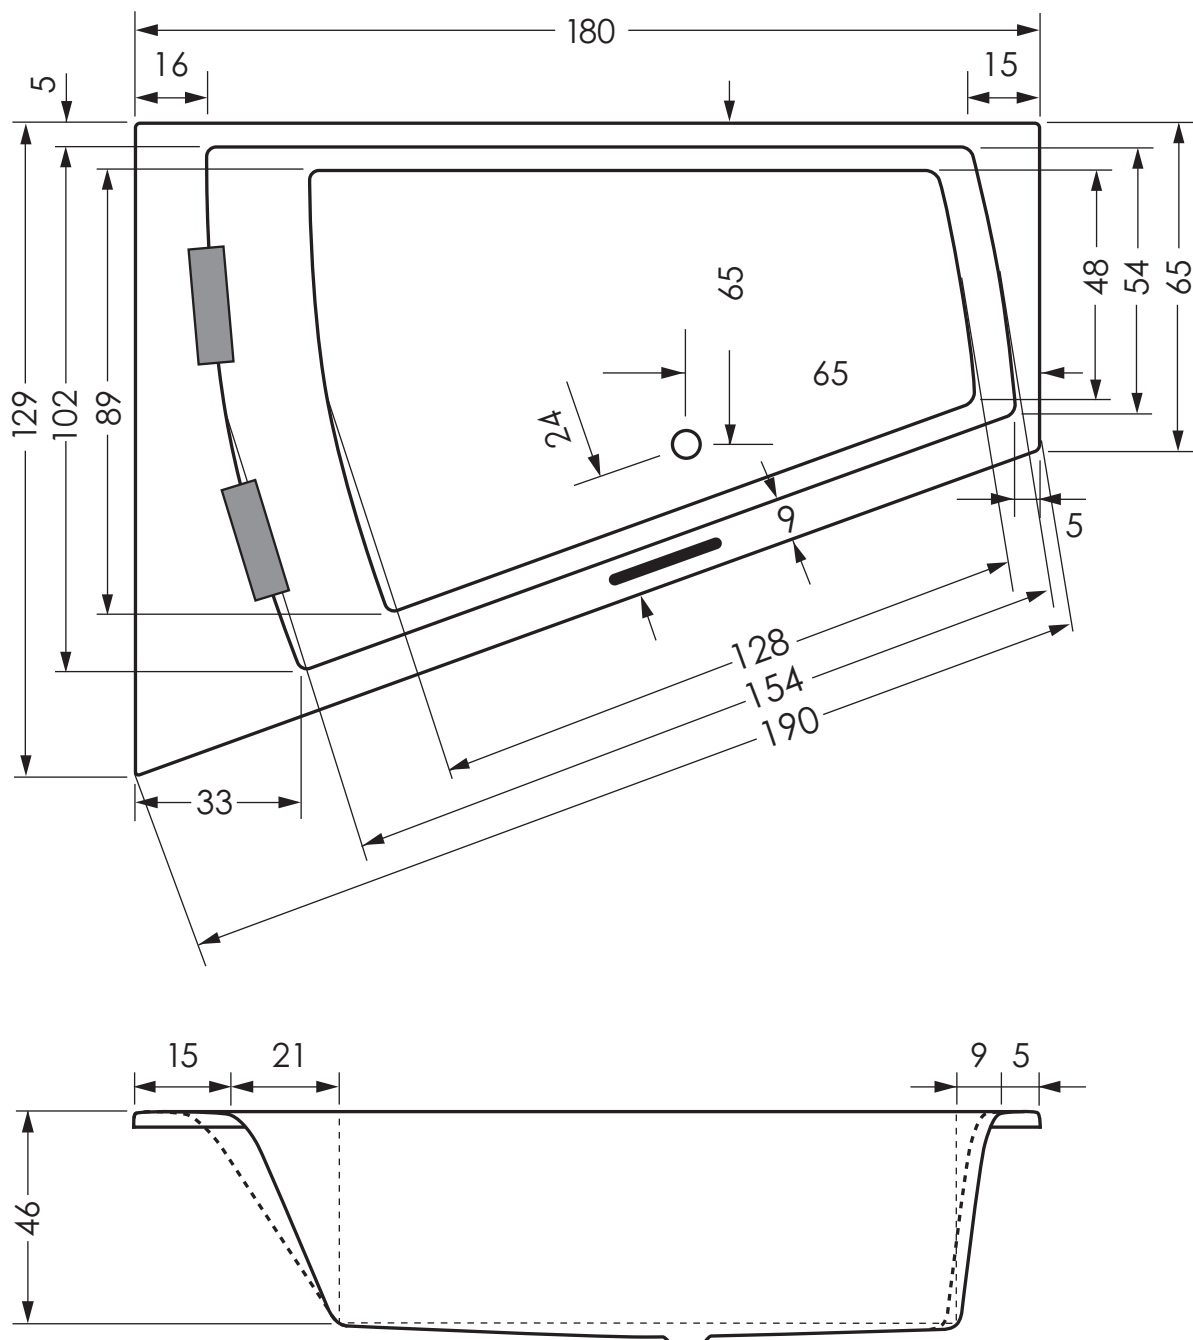

PREMIUM

PREMIUM Trapez-Badewanne

Ecke links

Artikelnummer: PR1019

Farbe: Weiß

Maße: 180x130/65x46cm