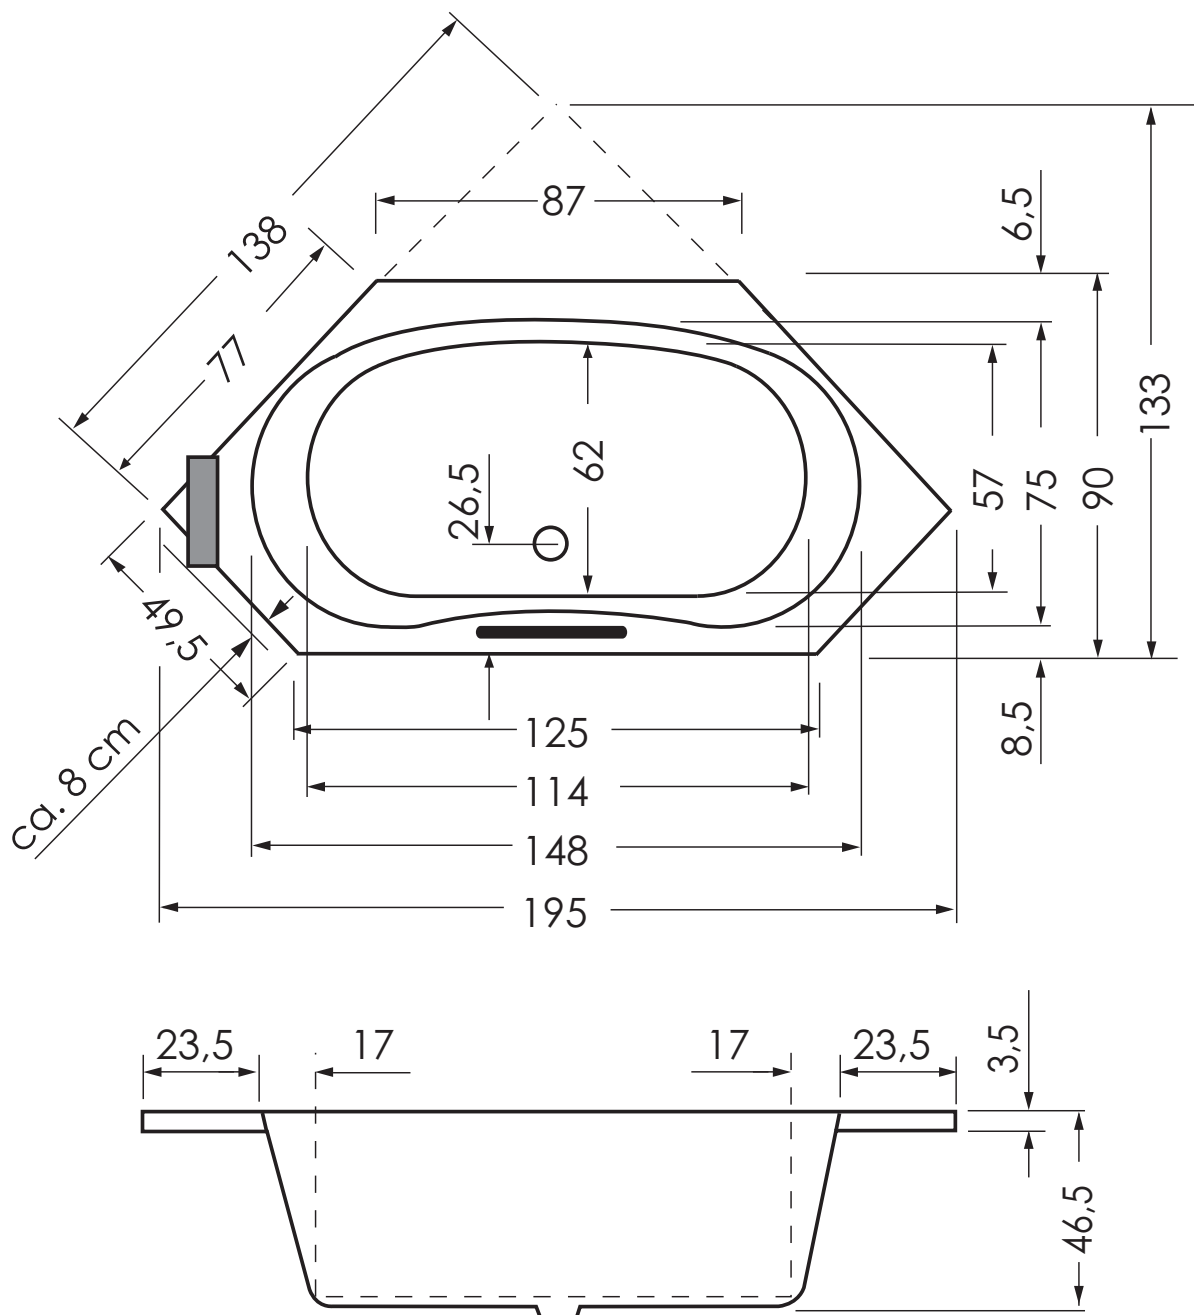

PREMIUM

PREMIUM Sechseck-Badewanne

Artikelnummer: PR1020

Farbe: Weiß

Maße: 195x90x47cm