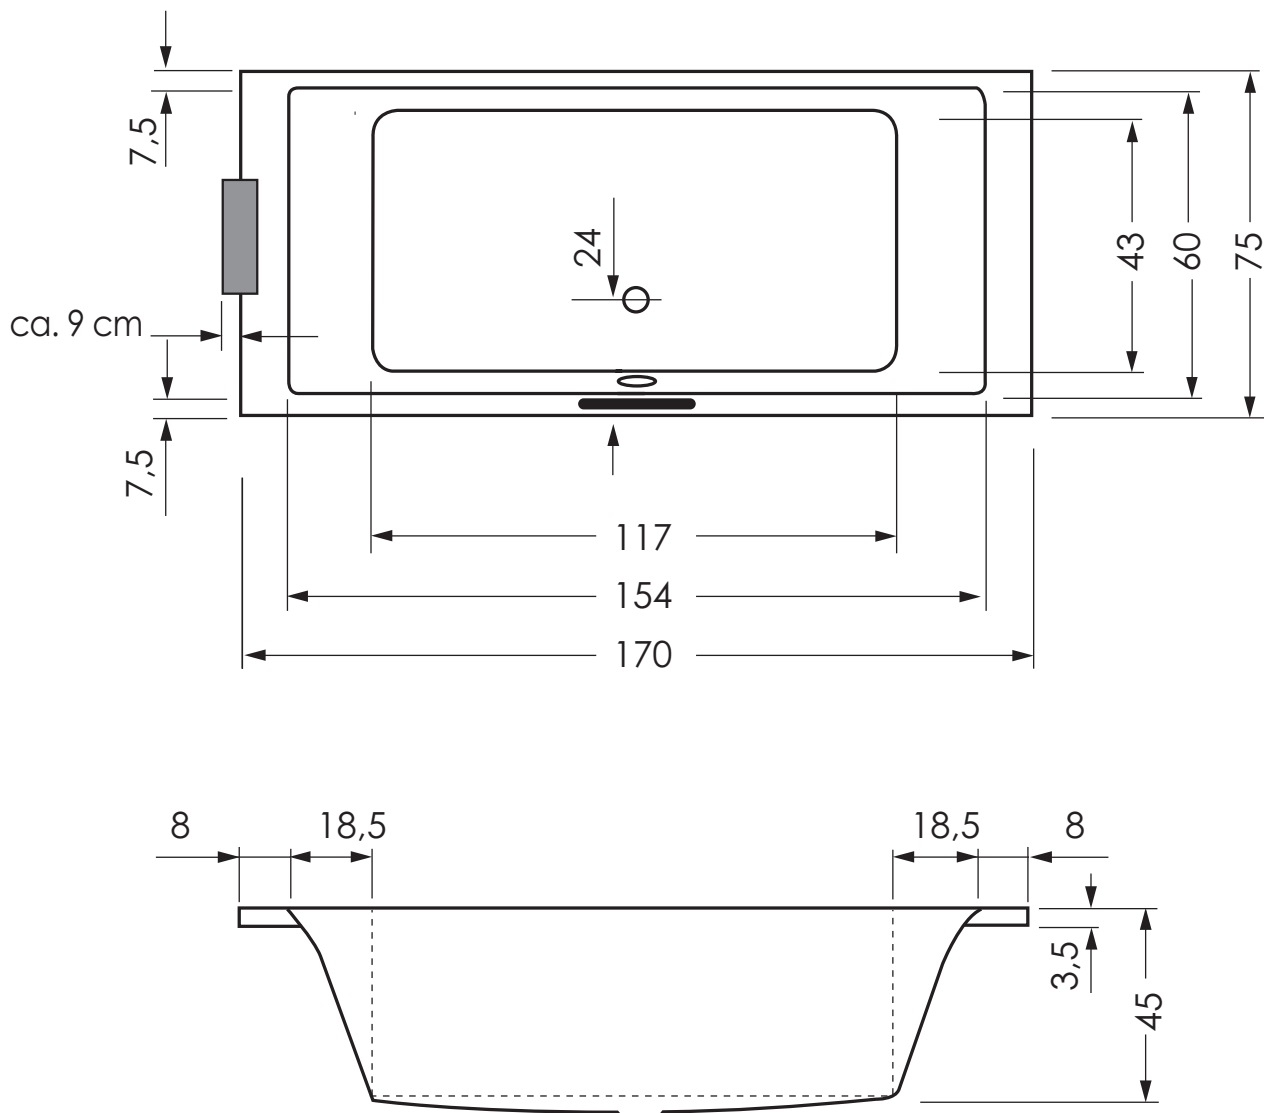

PREMIUM

PREMIUM Rechteck-Badewanne

Artikelnummer: PR1021

Farbe: Weiß

Maße: 170x75x45cm