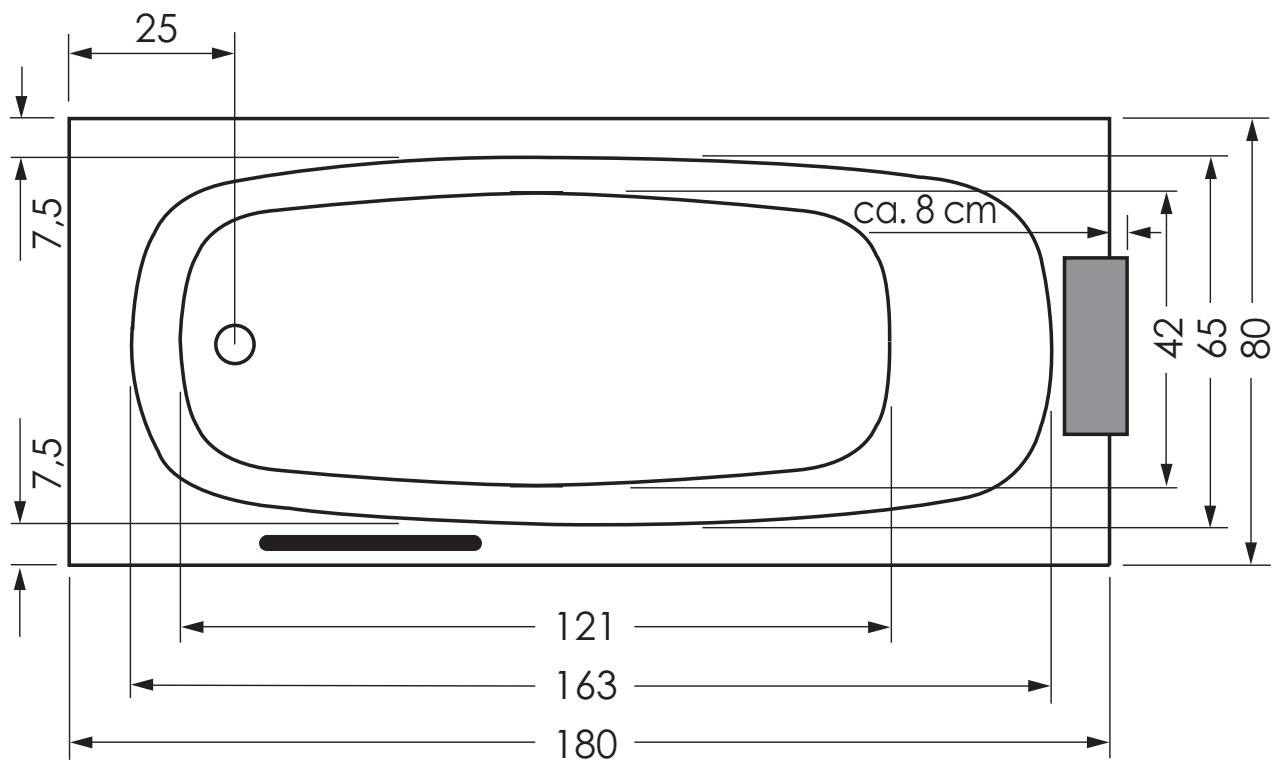

PREMIUM

PREMIUM Mono Rechteck-Badewanne

Artikelnummer: PR1026

Farbe: Weiß

Maße: 180x80x42cm