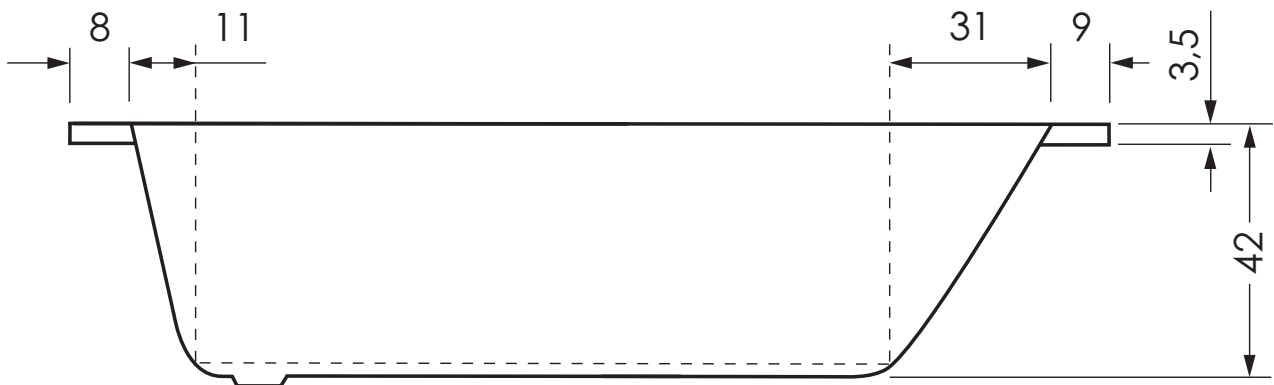

PREMIUM

PREMIUM Mono Rechteck-Badewanne

Artikelnummer: PR1026

Farbe: Weiß

Maße: 180x80x42cm