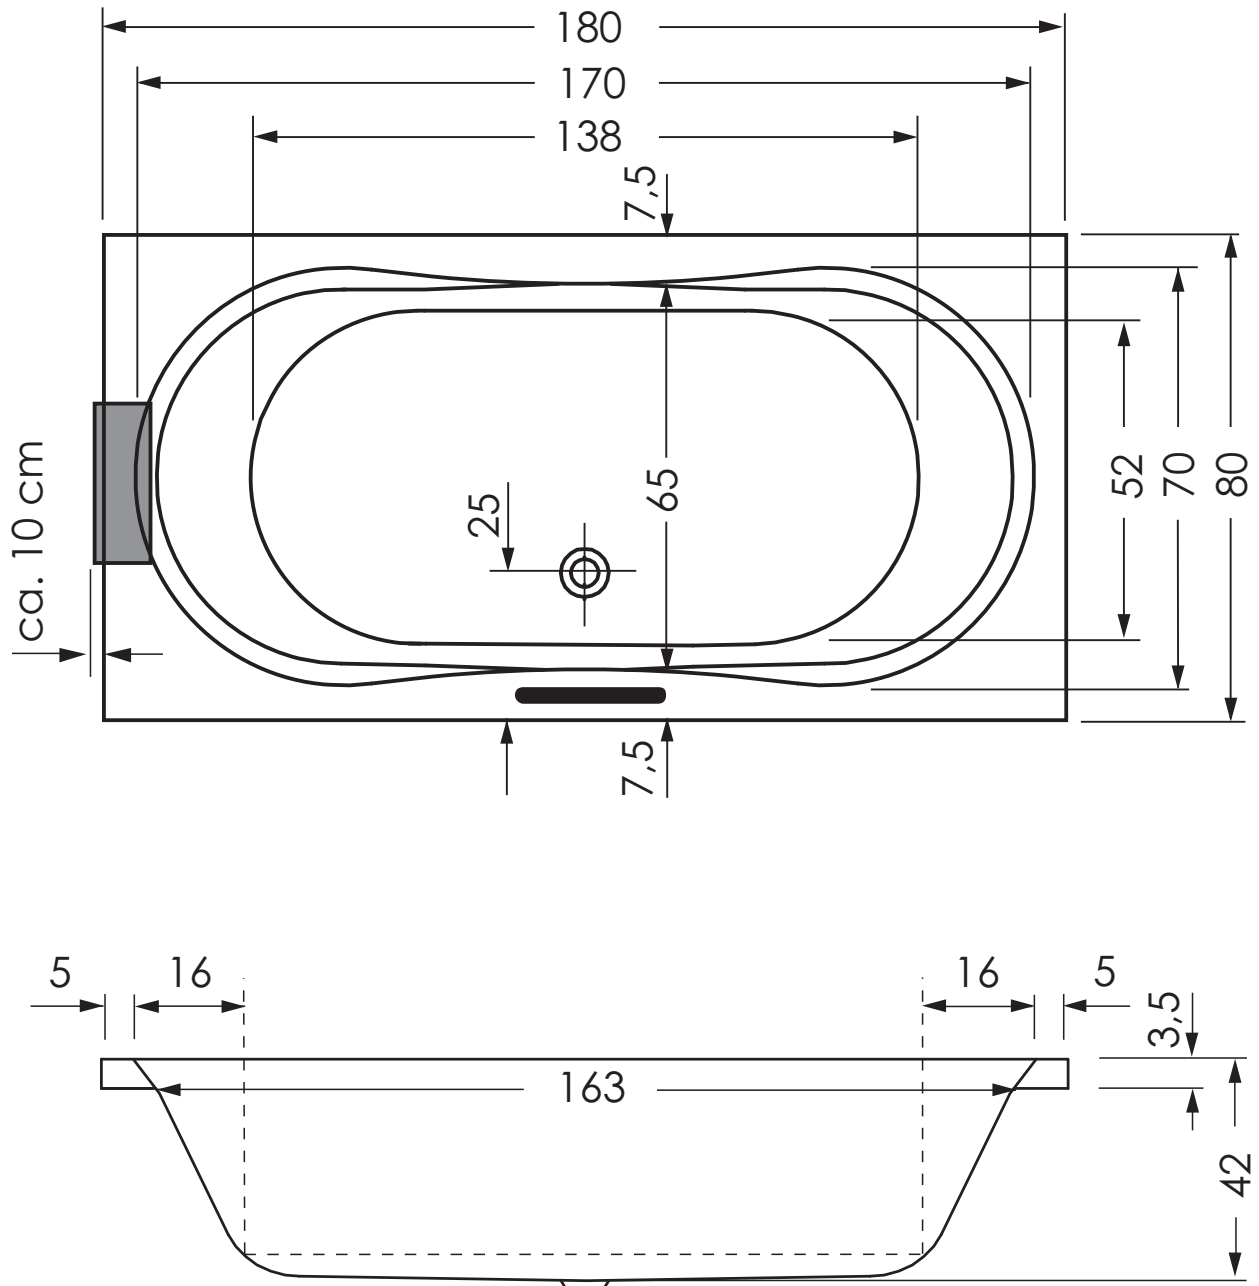

PREMIUM

PREMIUM Duo Rechteck-Badewanne

Artikelnummer: PR1028

Farbe: Weiß

Maße: 180x80x42cm