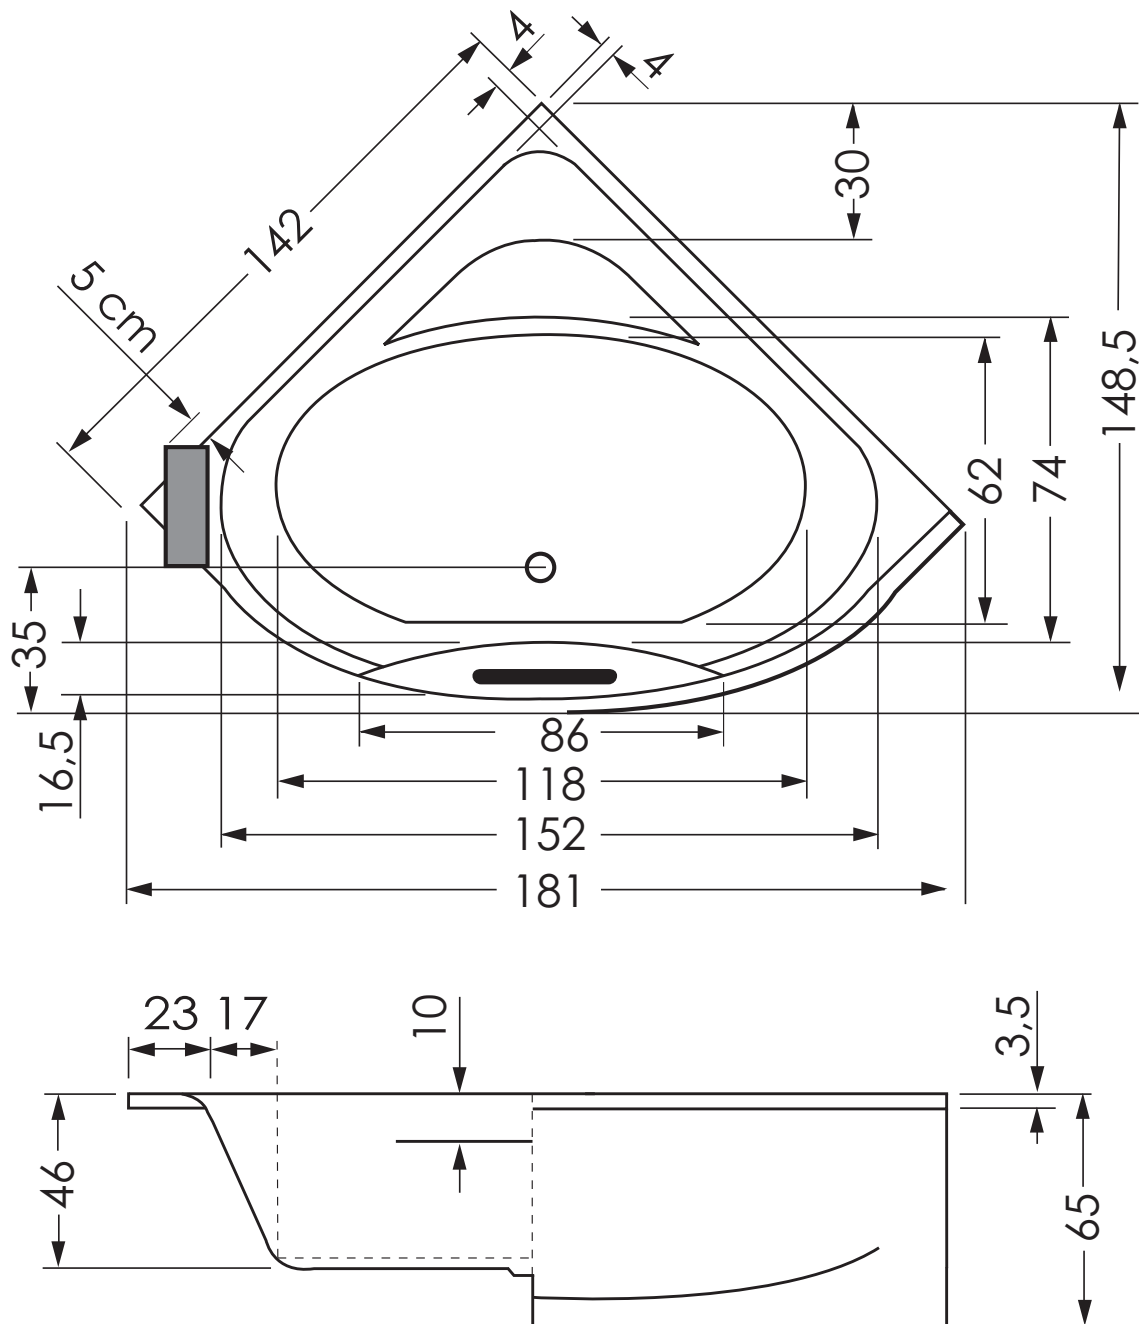

## PREMIUM Eck-Badewanne

Artikelnummer: PR1034

Farbe: Weiß

Maße: 140x140cmx46cm