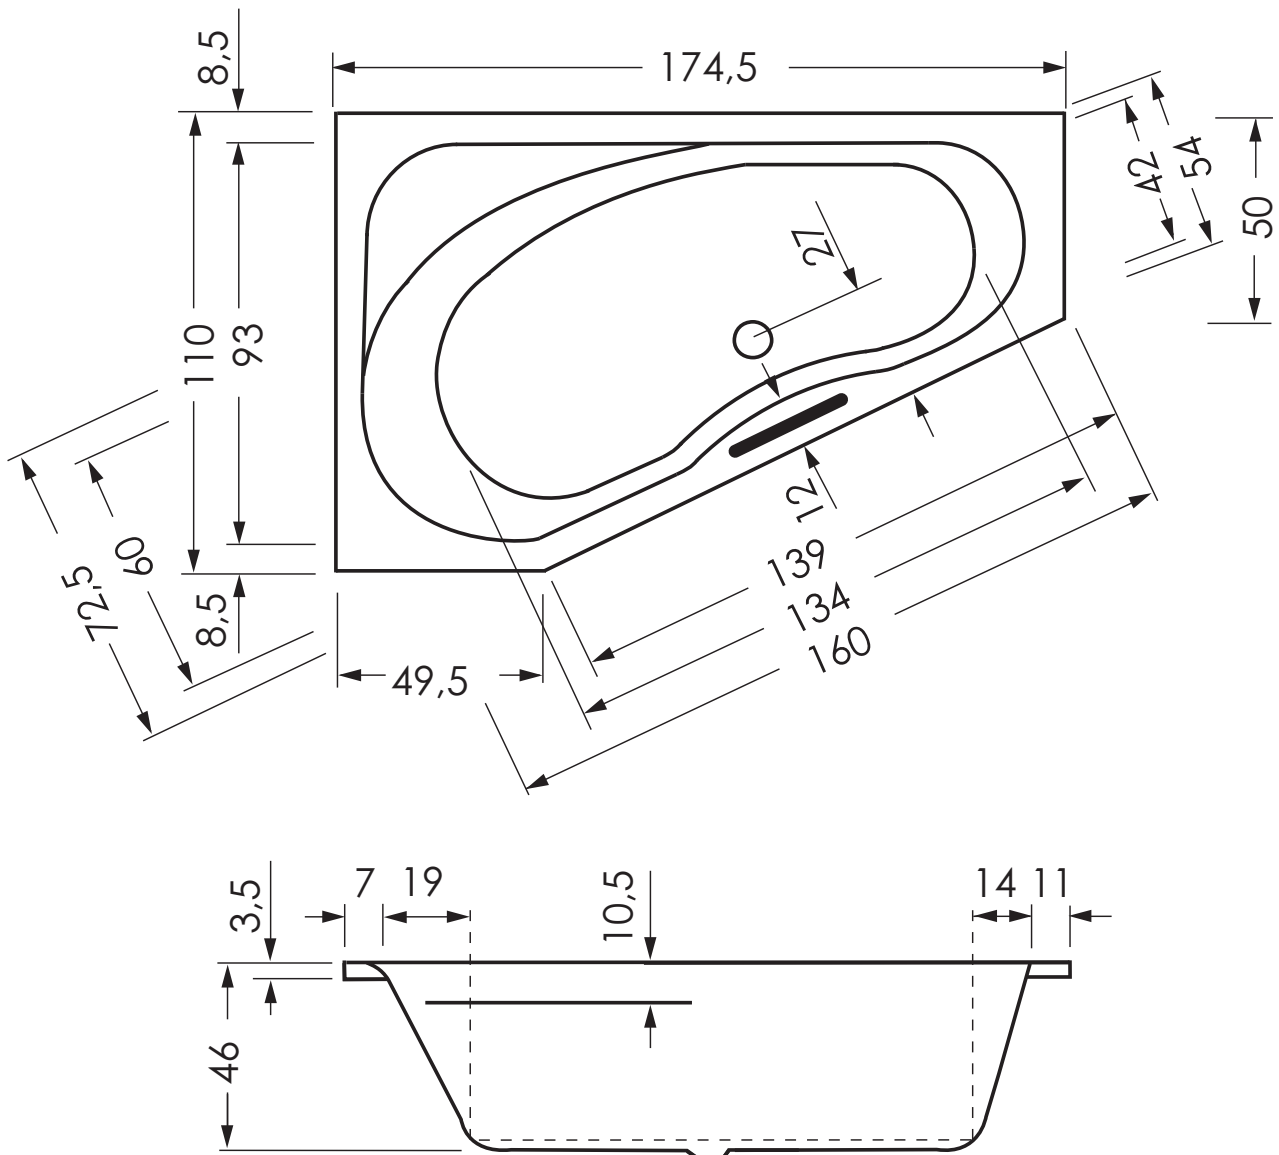

PREMIUM

PREMIUM Raumspar-Badewanne mit Ablagefläche
Ecke links

Artikelnummer: PR1043

Farbe: Weiß

Maße: 174,5x110/50x46cm