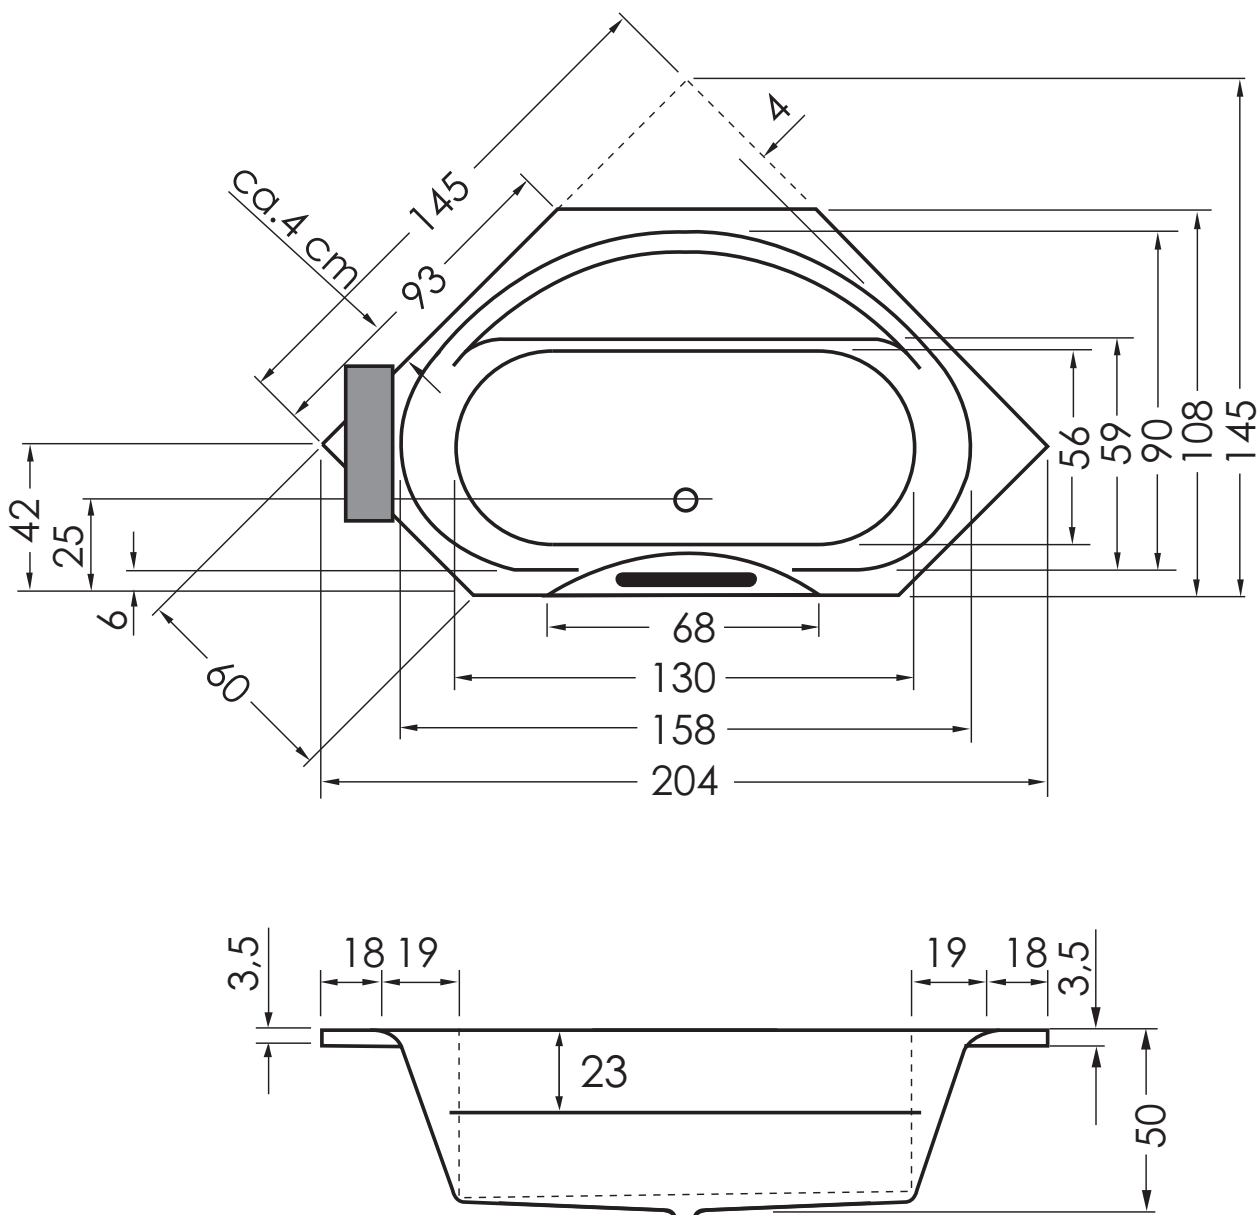

## PREMIUM Sechseck-Badewanne

Artikelnummer: PR1044

Farbe: Weiß

Maße: 145x145x50cm