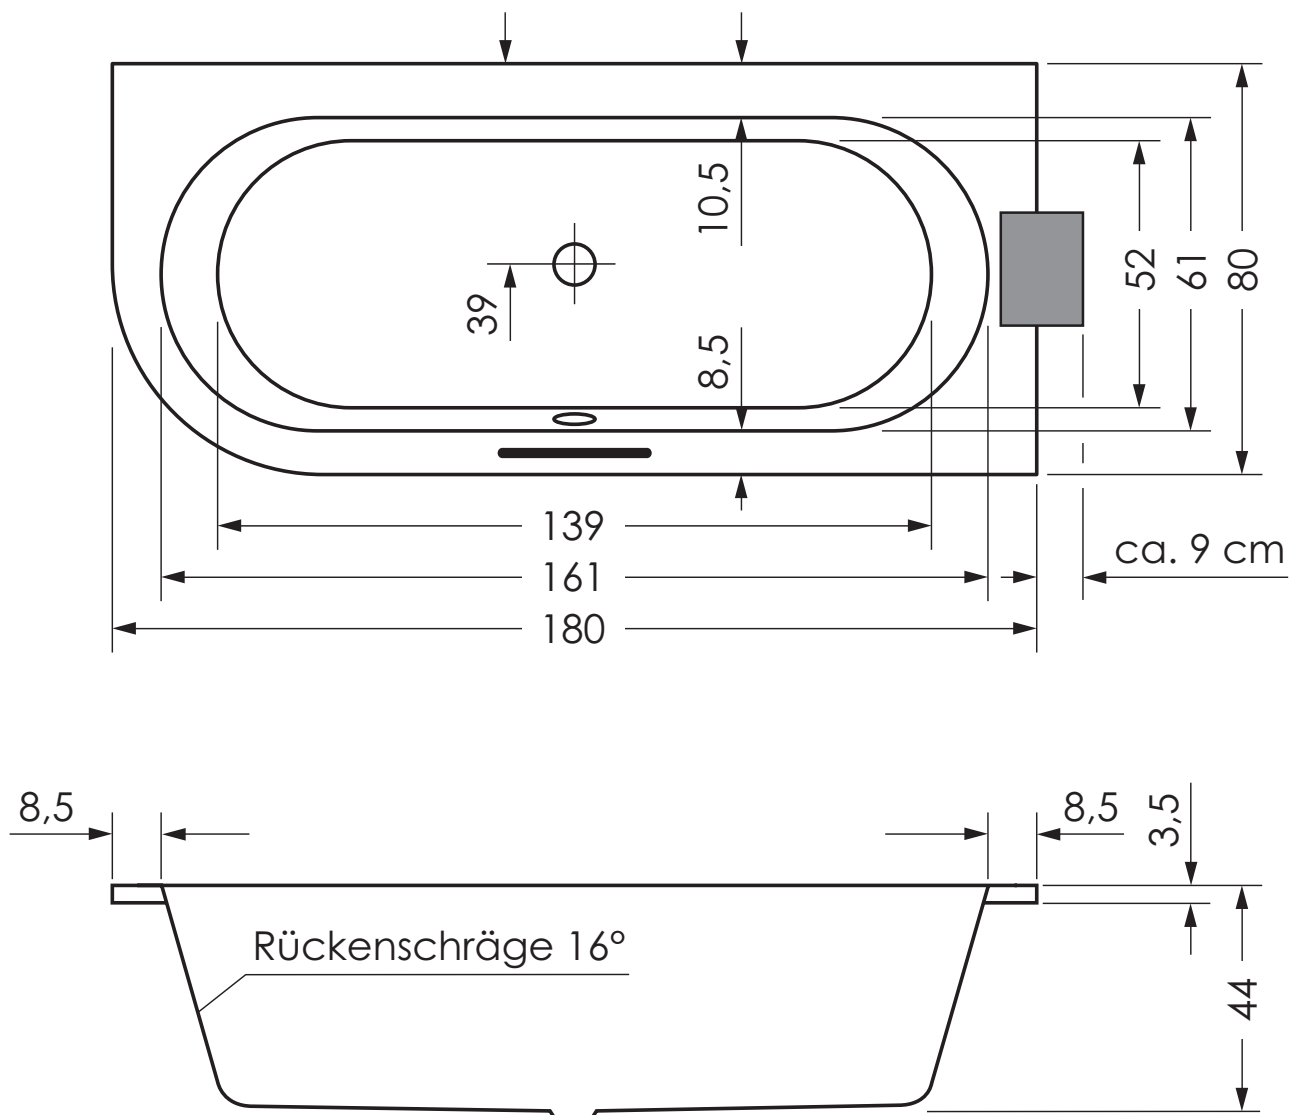

# PREMIUM

PREMIUM Vorwand-Eck-Badewanne  
Ecke Links  
mit integriertem Wassereinlauf

Artikelnummer: PR1049

Farbe: Weiß

Maße: 180x80x44cm