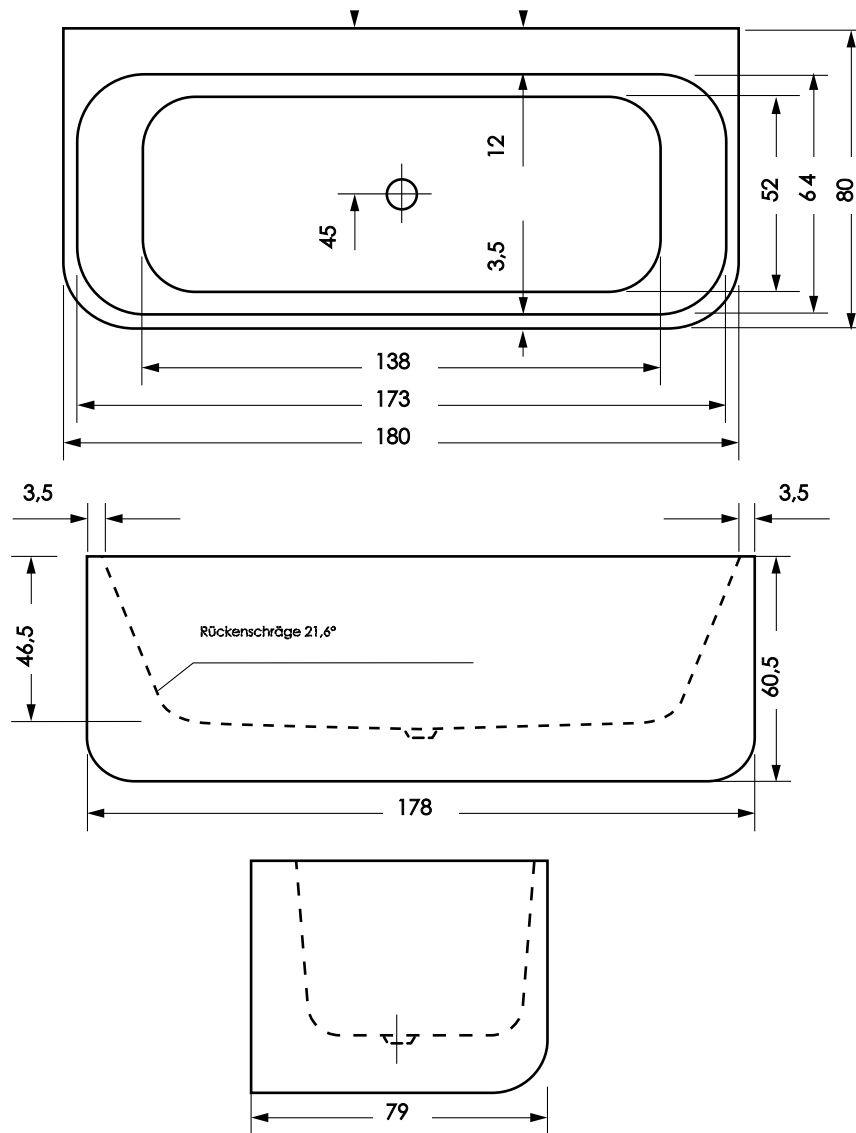

PREMIUM

PREMIUM Vorwand-Badewanne

Artikelnummer: PR1066

Farbe: Weiß

Maße: 180x80cm