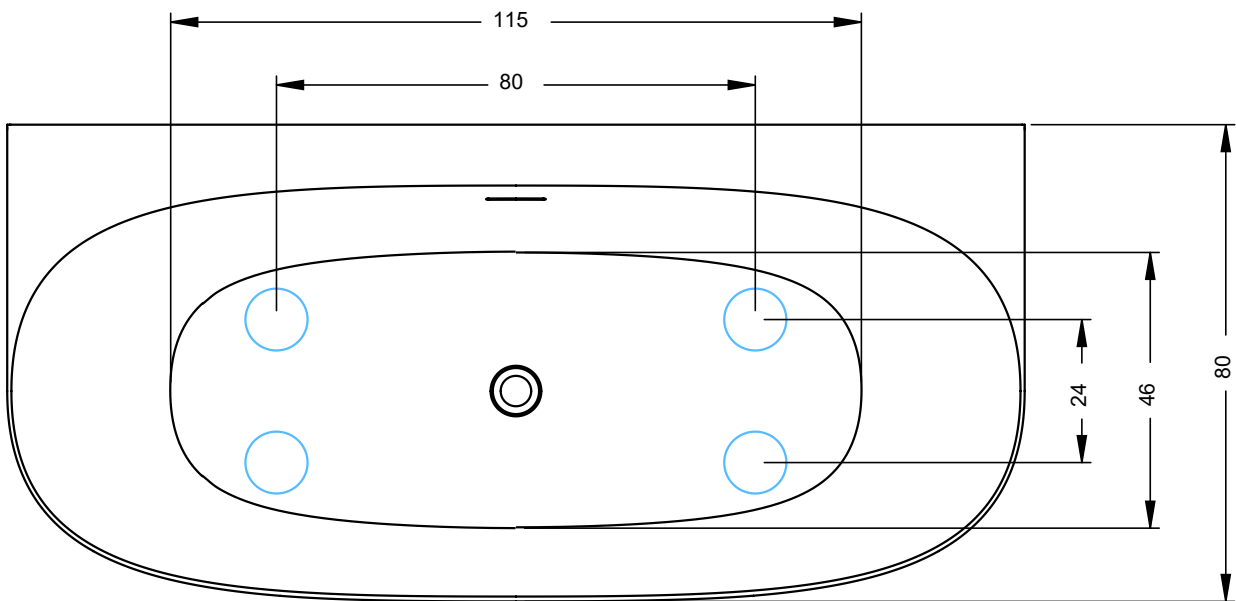

## PREMIUM Vorwand Badewanne mit Verkleidung

Artikelnummer: PR1236

Farbe: Weiß

Maße: 170x80x58cm