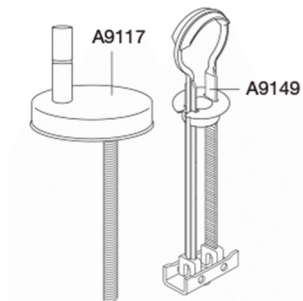

Pressalit Sway D 934
WC-Sitz mit Absenkautomatik und Lift-off-Funktion, inkl.
Scharniere aus Edelstahl

Funktionen

Lift-off, Absenkautomatik

Produktnummer

934000-BL6999
VVS:615055000
NRF:6190265
RSK:7904538
EAN:5708590335285

Weiß

Beschreibung

PRESSALIT WC-Sitz mit Deckel, Modell "Pressalit Sway D, Art. Nr. 934 aus durchgefärbtem Duroplast mit BL6 Universal-Kippankerscharnier für lift-off aus V2A Edelstahl.

- Scharnierabstand: 141-219 mm
- Belastbarkeit - Sitzring 240 kg
- 10 Jahre Garantie