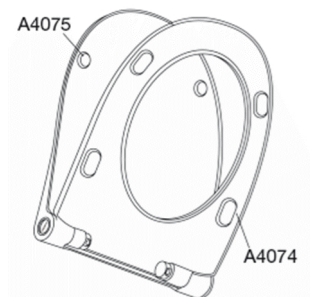

Pressalit Sway D 934
WC-Sitz mit Absenkautomatik und Lift-off-Funktion, inkl.
Scharniere aus Edelstahl

Funktionen

Lift-off, Absenkautomatik

Produktnummer

934000-BL6999
VVS:615055000
NRF:6190265
RSK:7904538
EAN:5708590335285

Weiß

Beschreibung

PRESSALIT WC-Sitz mit Deckel, Modell "Pressalit Sway D, Art. Nr. 934 aus durchgefärbtem Duroplast mit BL6 Universal-Kippankerscharnier für lift-off aus V2A Edelstahl.

- Scharnierabstand: 141-219 mm
- Belastbarkeit - Sitzring 240 kg
- 10 Jahre Garantie