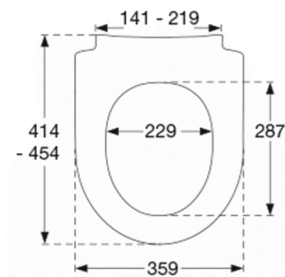

Weiß

Beschreibung

PRESSALIT WC-Sitz mit Deckel, Modell "Pressalit Sway D, Art. Nr. 934 aus durchgefärbtem Duroplast mit BL6 Universal-Kippankerscharnier für lift-off aus V2A Edelstahl.

- Scharnierabstand: 141-219 mm
- Belastbarkeit - Sitzring 240 kg
- 10 Jahre Garantie