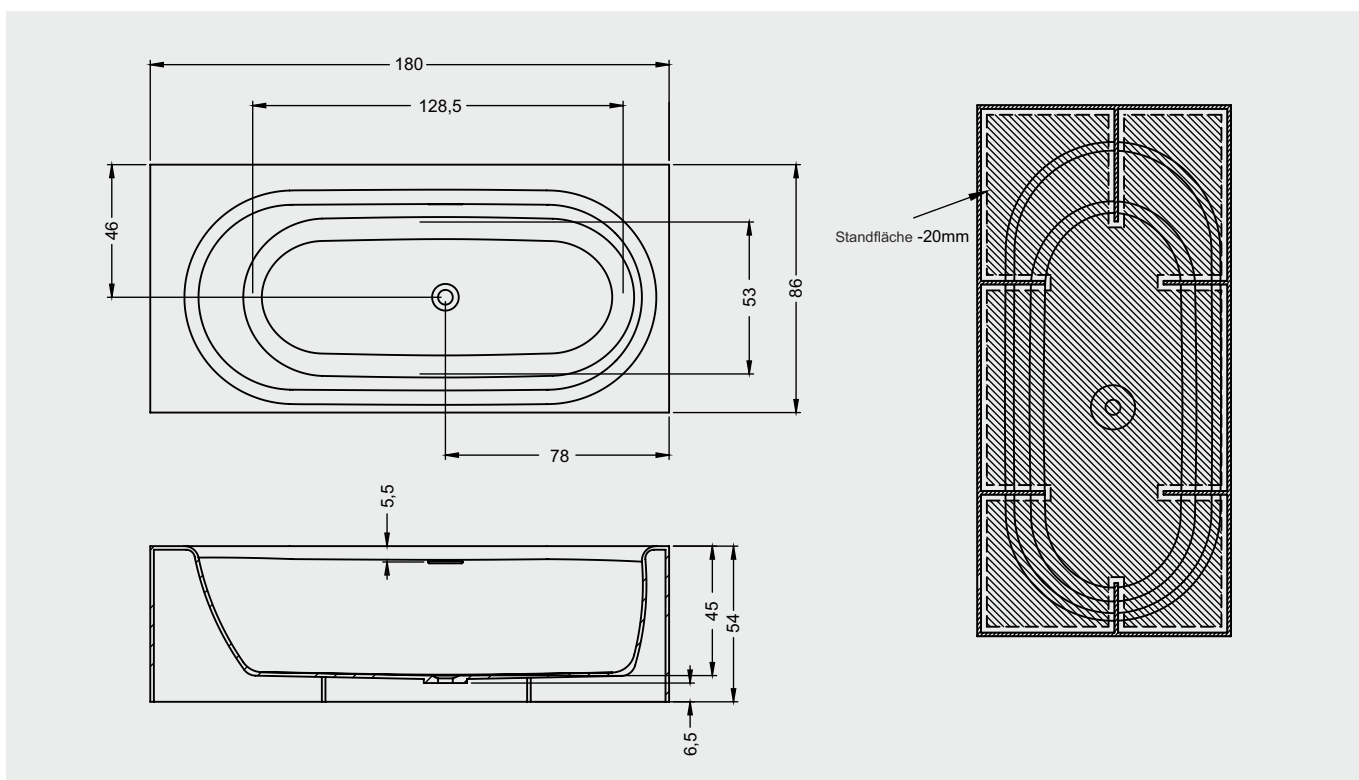

MADRID

Madrid ist eine freistehende Badewanne, die auch in einer Ecke oder an einer Wand aufgestellt werden kann. Das ist eines der Merkmale dieser mattweißen Solid-Surface-Badewanne. Die Innenform weist runde Details auf und bietet dadurch eine bequeme Liegeform. Im Boden befindet sich ein Pop-up in der gleichen Farbe wie die Badewanne selbst.

Artikelnr.	Inhalt* (ltr)	Gewicht (kg)
BS40005	196	200

Inklusive

Pop-up mit weißem Deckel

Solid-Wartungsset

Siphon

Optional erhältlich

Schwarzer Deckel für Pop-up AT80020