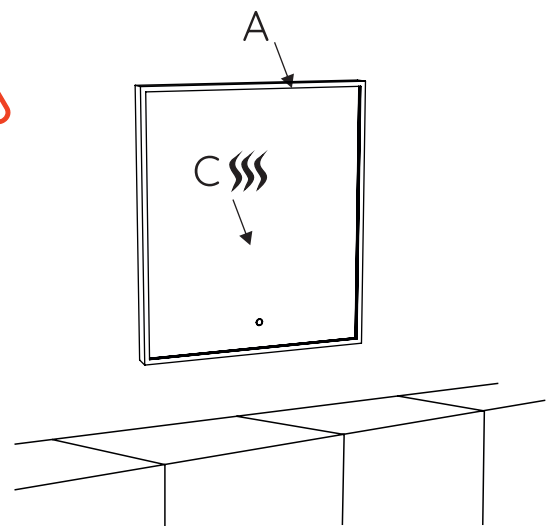

2

9

DE	Spannung:	230V~
	Frequenz:	50Hz
	Schutz:	IP44
FR	Tension:	230V~
	Fréquence:	50Hz
	Protection:	IP44
EN	Voltage:	230V~
	Frequency:	50Hz
	Protection:	IP44

10

11

12

ON

Der Lichtspiegel enthält eine Lichtquelle der Energieeffizienzklasse G  
 Le mirrorir contient une source lumineuse de la classe d'efficacité énergétique G  
 The mirror contains a light source of energy efficiency class G