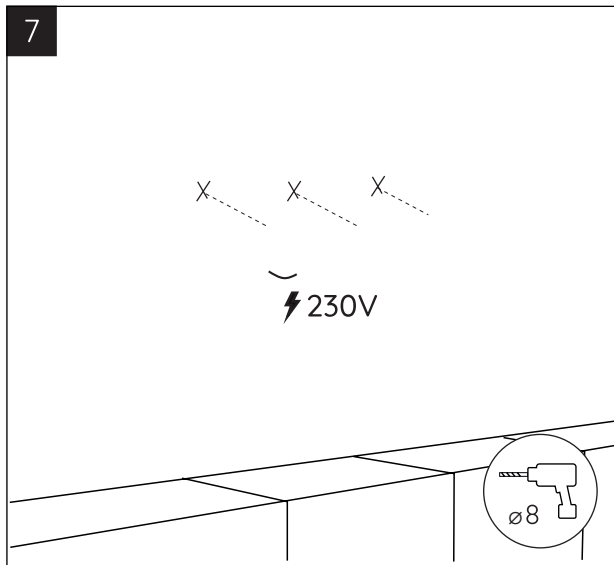

2

9

DE	Spannung:	230V~
	Frequenz:	50Hz
	Schutz:	IP44
FR	Tension:	230V~
	Fréquence:	50Hz
	Protection:	IP44
EN	Voltage:	230V~
	Frequency:	50Hz
	Protection:	IP44

10

11

12

ON

Der Lichtspiegel enthält eine Lichtquelle der Energieeffizienzklasse G  
 Le mirrorir contient une source lumineuse de la classe d'efficacité énergétique G  
 The mirror contains a light source of energy efficiency class G