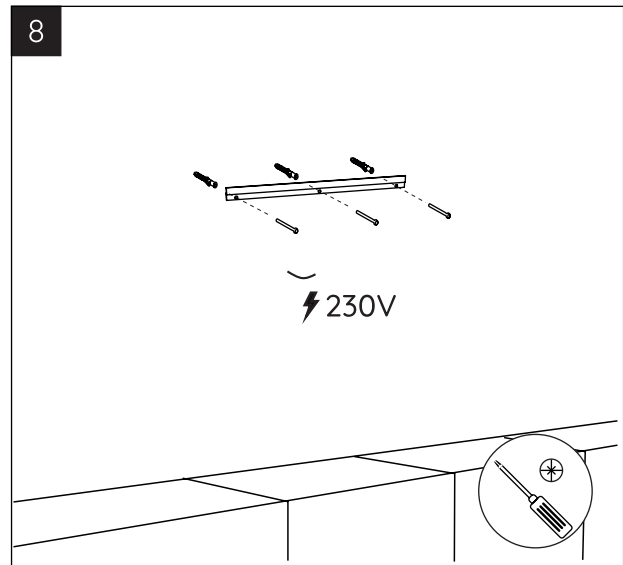

2

9

DE	Spannung:	230V~
	Frequenz:	50Hz
	Schutz:	IP44
FR	Tension:	230V~
	Fréquence:	50Hz
	Protection:	IP44
EN	Voltage:	230V~
	Frequency:	50Hz
	Protection:	IP44

10

11

12

ON

Der Lichtspiegel enthält eine Lichtquelle der Energieeffizienzklasse G  
 Le mirrorir contient une source lumineuse de la classe d'efficacité énergétique G  
 The mirror contains a light source of energy efficiency class G