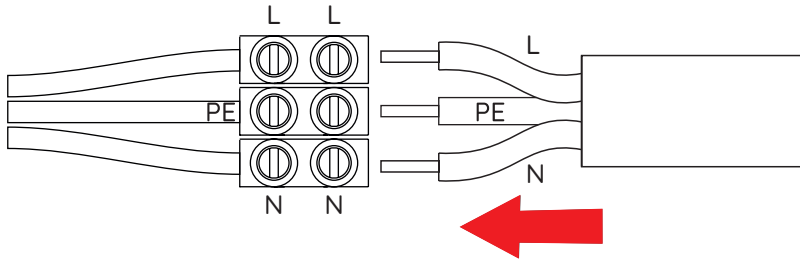

2

9

DE	Spannung:	230V~
	Frequenz:	50Hz
	Schutz:	IP44
FR	Tension:	230V~
	Fréquence:	50Hz
	Protection:	IP44
EN	Voltage:	230V~
	Frequency:	50Hz
	Protection:	IP44

10

11

12

ON

Der Lichtspiegel enthält eine Lichtquelle der Energieeffizienzklasse G  
 Le mirrorir contient une source lumineuse de la classe d'efficacité énergétique G  
 The mirror contains a light source of energy efficiency class G