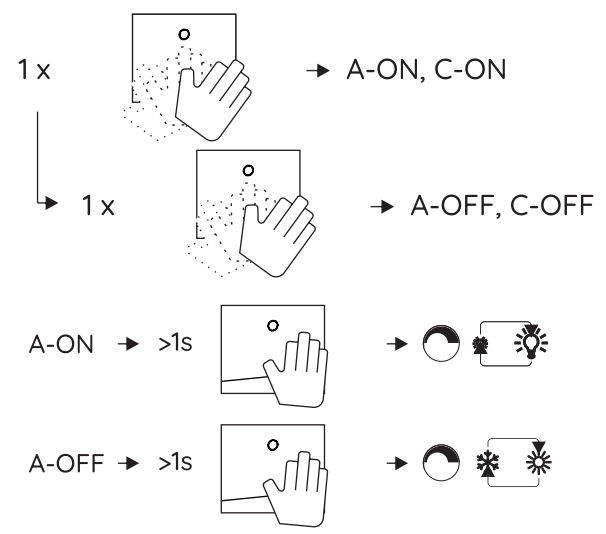

2

9

DE	Spannung:	230V~
	Frequenz:	50Hz
	Schutz:	IP44
FR	Tension:	230V~
	Fréquence:	50Hz
	Protection:	IP44
EN	Voltage:	230V~
	Frequency:	50Hz
	Protection:	IP44

10

11

12

ON

Der Lichtspiegel enthält eine Lichtquelle der Energieeffizienzklasse G  
 Le mirrorir contient une source lumineuse de la classe d'efficacité énergétique G  
 The mirror contains a light source of energy efficiency class G