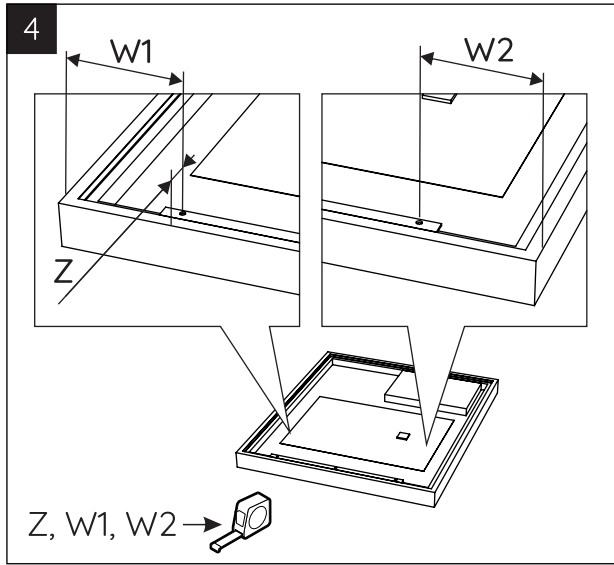

2

9

DE	Spannung:	230V~
	Frequenz:	50Hz
	Schutz:	IP44
FR	Tension:	230V~
	Fréquence:	50Hz
	Protection:	IP44
EN	Voltage:	230V~
	Frequency:	50Hz
	Protection:	IP44

10

11

12

ON

Der Lichtspiegel enthält eine Lichtquelle der Energieeffizienzklasse G  
 Le mirrorir contient une source lumineuse de la classe d'efficacité énergétique G  
 The mirror contains a light source of energy efficiency class G