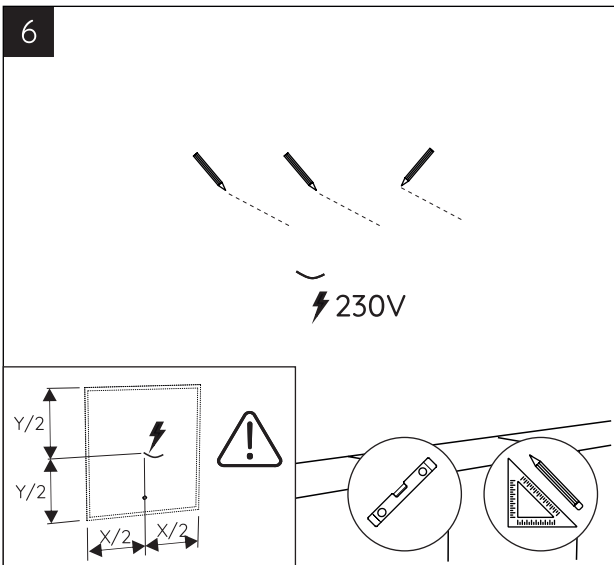

2

9

DE	Spannung:	230V~
	Frequenz:	50Hz
	Schutz:	IP44
FR	Tension:	230V~
	Fréquence:	50Hz
	Protection:	IP44
EN	Voltage:	230V~
	Frequency:	50Hz
	Protection:	IP44

10

11

12

ON

Der Lichtspiegel enthält eine Lichtquelle der Energieeffizienzklasse G  
 Le mirrorir contient une source lumineuse de la classe d'efficacité énergétique G  
 The mirror contains a light source of energy efficiency class G