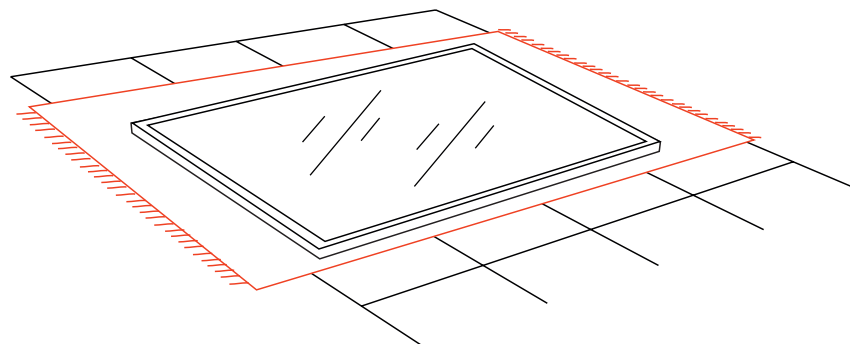

DE Es sollte nur von geschultem Personal durchgeführt werden! Nach IEC 356-7-701, VDE 0100 Teil 701 und allen geltenden nationalen und öffentlichen Vorschriften

FR À ne réaliser que par un personnel qualifié! Conforme aux normes IEC 356-7-701, VDE 0100 partie 701 et toutes les réglementations nationales et locales en vigueur

EN It should only be carried out by qualified technicians! In accordance with IEC 356-7-701, VDE 0100 Part 701 and all applicable national and local regulations

2