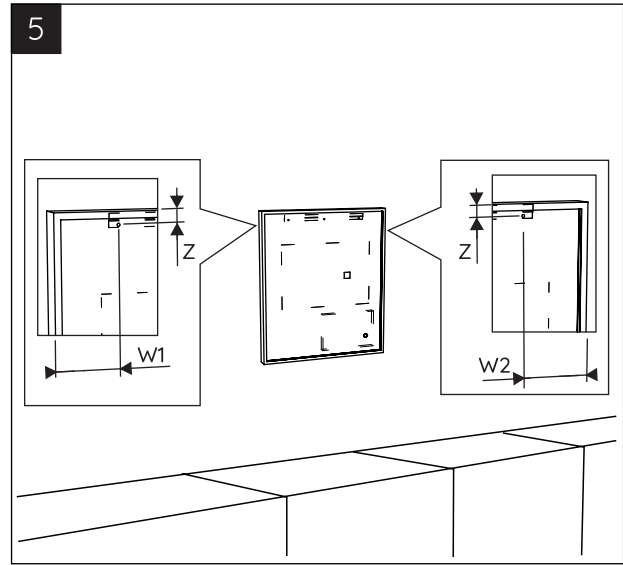

2

9

DE	Spannung:	230V~
	Frequenz:	50Hz
	Schutz:	IP44
FR	Tension:	230V~
	Fréquence:	50Hz
	Protection:	IP44
EN	Voltage:	230V~
	Frequency:	50Hz
	Protection:	IP44

10

11

12

ON

Der Lichtspiegel enthält eine Lichtquelle der Energieeffizienzklasse G  
 Le mirrorir contient une source lumineuse de la classe d'efficacité énergétique G  
 The mirror contains a light source of energy efficiency class G