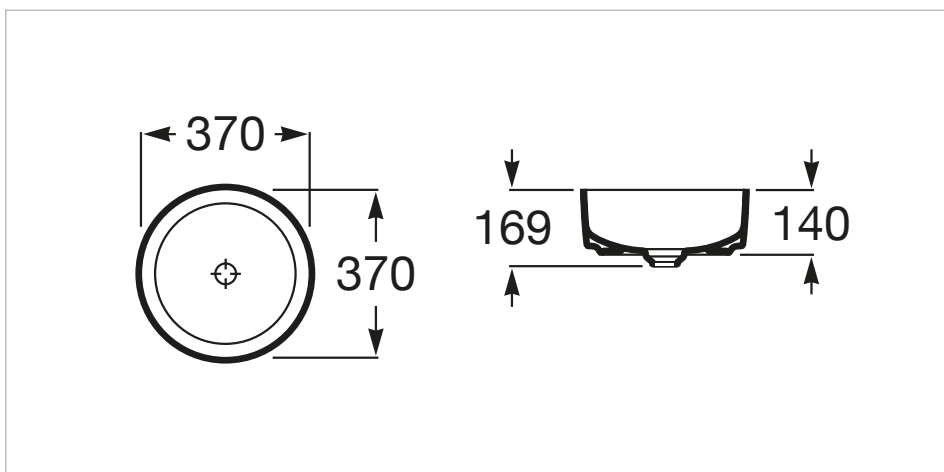

Technische Zeichnungen