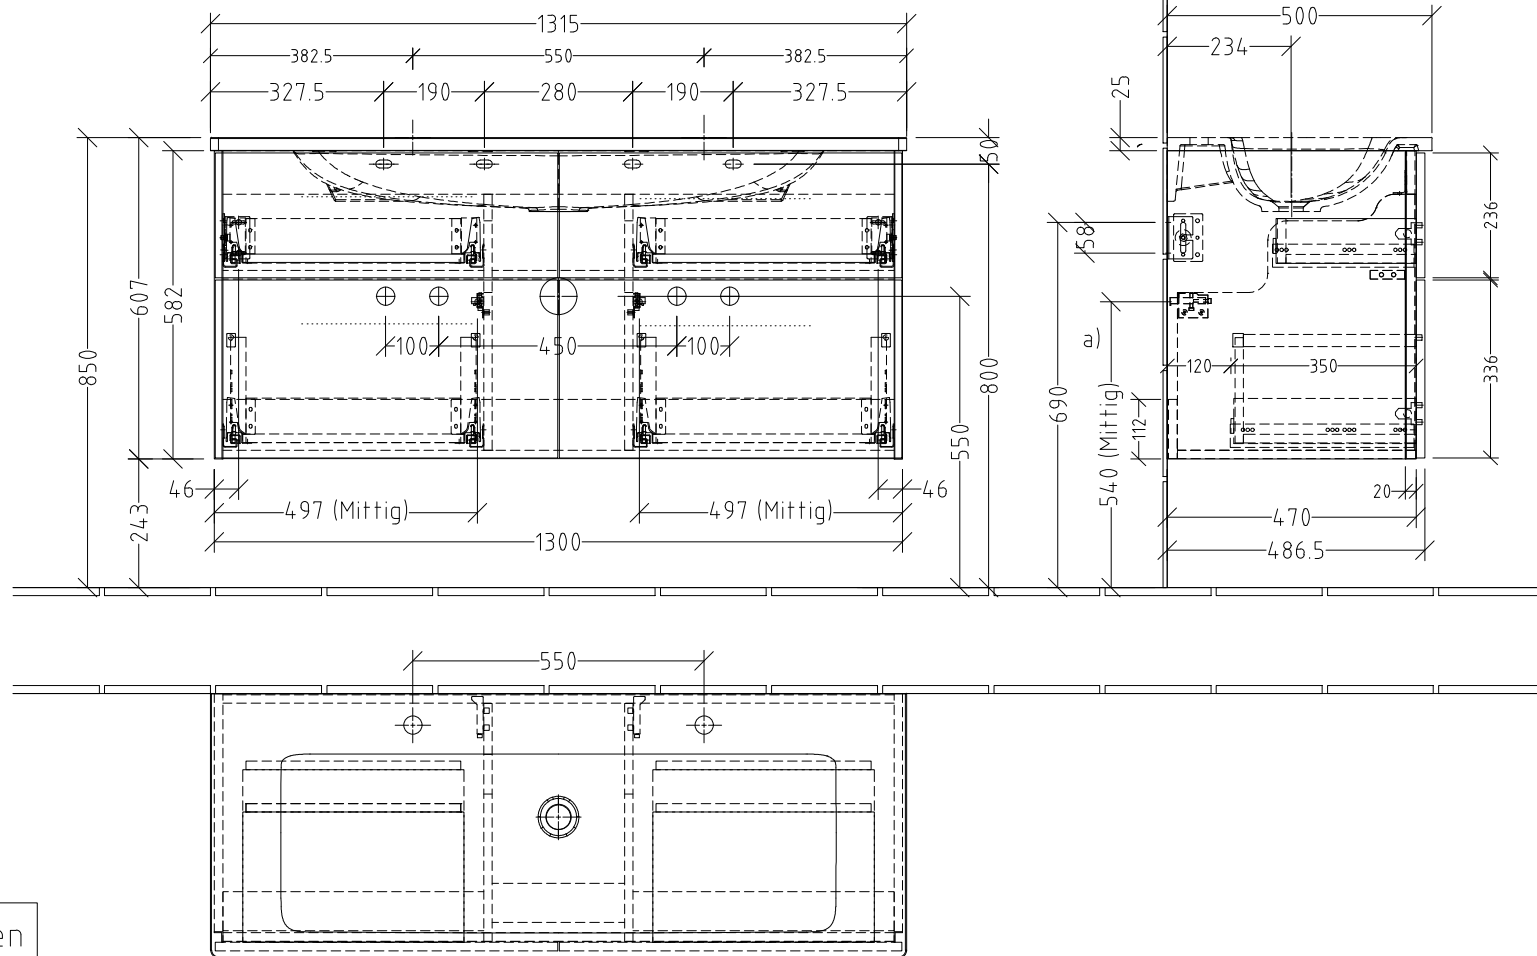

3W308

+ 3W308 64 A - WT
+ 3W308 9Z B - Clou

Siphonangaben
vom Hersteller

SANI PA
Villeroy & Boch Group

Montagezeichnung
3way Mineralguss-Set - BR, BS

Zeichner
Ly
Datum
22.05.2019

Alle Angaben in mm - Technische Änderungen vorbehalten.
Diese Zeichnung ist unser geistiges Eigentum und darf ohne unsere
Genehmigung nicht kopiert oder Dritten zugänglich gemacht werden.