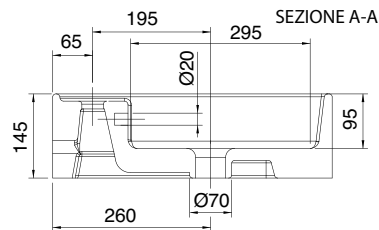

TEOREMA 2.0 60R

Art. 5105 - 60 x 46 Cm - 17 Kg - 4 L.

Lavabo da appoggio o sospeso, predisposto per rubinetteria monoforo, su richiesta tre fori o senza fori rubinetteria

Lay-on or wall-mounted washbasin, configured for single-hole tap set, on request, available with three holes or without holes for tap set

Lavabo à poser ou suspendu, conçu pour robinetterie monotrou, disponible sur demande avec trois trous ou aucun trou de robinetterie

Aufsatz-oder Hängewaschbecken, ausgelegt für 1-Loch-Armatur, auf Anfrage drei oder ohne Armaturlöcher

Tolleranza dimensioni $\pm 5\%$

Dimension tolerance $\pm 5\%$