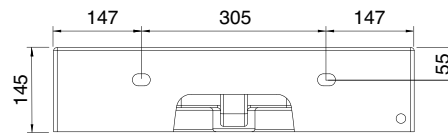

TEOREMA 2.0 60R

Art. 5105 - 60 x 46 Cm - 17 Kg - 4 L.

Lavabo da appoggio o sospeso, predisposto per rubinetteria monoforo, su richiesta tre fori o senza fori rubinetteria

Lay-on or wall-mounted washbasin, configured for single-hole tap set, on request, available with three holes or without holes for tap set

Lavabo à poser ou suspendu, conçu pour robinetterie monotrou, disponible sur demande avec trois trous ou aucun trou de robinetterie

Aufsatz-oder Hängewaschbecken, ausgelegt für 1-Loch-Armatur, auf Anfrage drei oder ohne Armaturlöcher

Tolleranza dimensioni $\pm 5\%$

Dimension tolerance $\pm 5\%$