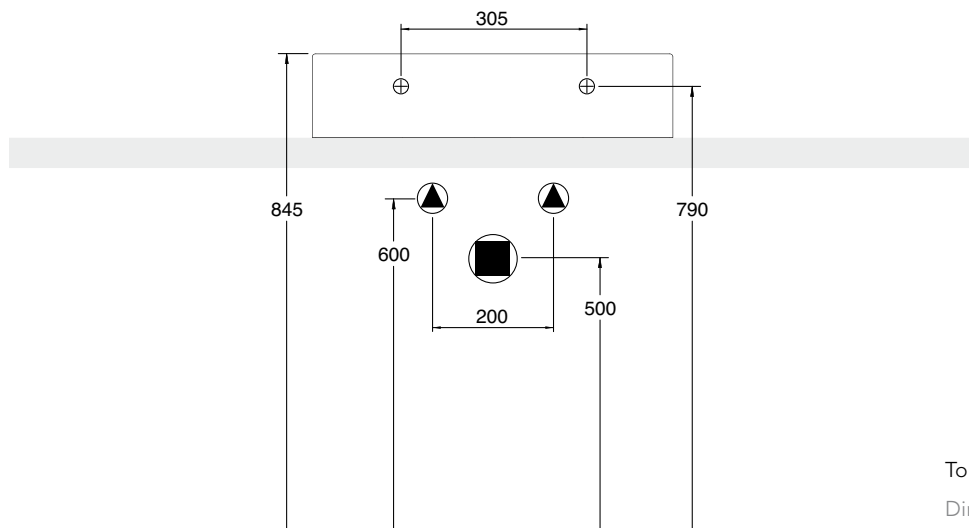

TEOREMA 2.0 60R

Art. 5105 - 60 x 46 Cm - 17 Kg - 4 L.

Lavabo da appoggio o sospeso, predisposto per rubinetteria monoforo, su richiesta tre fori o senza fori rubinetteria

Lay-on or wall-mounted washbasin, configured for single-hole tap set, on request, available with three holes or without holes for tap set

Lavabo à poser ou suspendu, conçu pour robinetterie monotrou, disponible sur demande avec trois trous ou aucun trou de robinetterie

Aufsatz-oder Hängewaschbecken, ausgelegt für 1-Loch-Armatur, auf Anfrage drei oder ohne Armaturlöcher

Lavabo de apoyo o suspendido con predisposición para grifería monoforo o sobre pedido con tre foros o ningún para grifería

Раковина умывальника накладная или подвесная с одним отверстием под смеситель. По запросу поставляется с тремя отверстиями под краны или без отверстий

Tolleranza dimensioni $\pm 5\%$

Dimension tolerance $\pm 5\%$