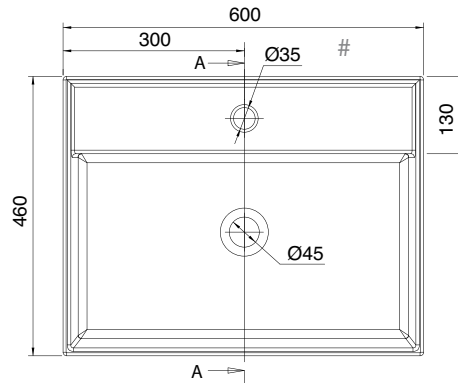

TEOREMA 2.0 60R

Art. 5105 - 60 x 46 Cm - 17 Kg - 4 L.

Lavabo da appoggio o sospeso, predisposto per rubinetteria monoforo, su richiesta tre fori o senza fori rubinetteria

Lay-on or wall-mounted washbasin, configured for single-hole tap set, on request, available with three holes or without holes for tap set

Lavabo à poser ou suspendu, conçu pour robinetterie monotrou, disponible sur demande avec trois trous ou aucun trou de robinetterie

Aufsatz-oder Hängewaschbecken, ausgelegt für 1-Loch-Armatur, auf Anfrage drei oder ohne Armaturlöcher

Lavabo de apoyo o suspendido con predisposición para grifería monoforo o sobre pedido con tre foros o ningún para grifería

Раковина умывальника накладная или подвесная с одним отверстием под смеситель. По запросу поставляется с тремя отверстиями под краны или без отверстий

Tolleranza dimensioni $\pm 5\%$

Dimension tolerance $\pm 5\%$