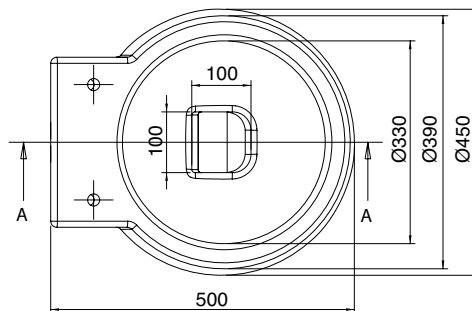

## PLANET CLEAN FLUSH WC

Art. 8105/CL - 50 x 45 Cm - 22 Kg - 6 L.

Wc Sospeso 6 lt

Wall-mounted WC 6 l

Cuvette suspendue 6 L

Hänge-WC 6 lt

Inodoro Suspendido 6 lt

Унитаз подвесной, 6л

Tolleranza dimensioni  $\pm 5\%$

Dimension tolerance  $\pm 5\%$