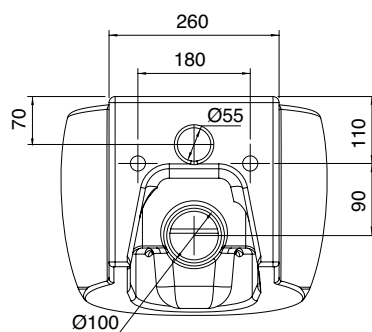

## PLANET CLEAN FLUSH WC

Art. 8105/CL - 50 x 45 Cm - 22 Kg - 6 L.

Wc Sospeso 6 lt

Wall-mounted WC 6 l

Cuvette suspendue 6 L

Hänge-WC 6 lt

Inodoro Suspendido 6 lt

Унитаз подвесной, 6л

Tolleranza dimensioni  $\pm 5\%$

Dimension tolerance  $\pm 5\%$