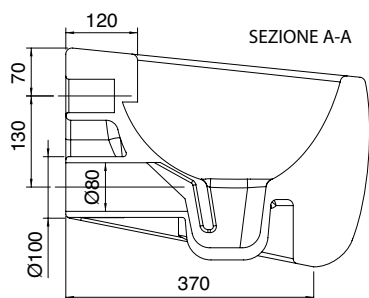

## PLANET CLEAN FLUSH WC

Art. 8105/CL - 50 x 45 Cm - 22 Kg - 6 L.

Wc Sospeso 6 lt

Wall-mounted WC 6 l

Cuvette suspendue 6 L

Hänge-WC 6 lt

Inodoro Suspendido 6 lt

Унитаз подвесной, 6л

Tolleranza dimensioni  $\pm 5\%$

Dimension tolerance  $\pm 5\%$