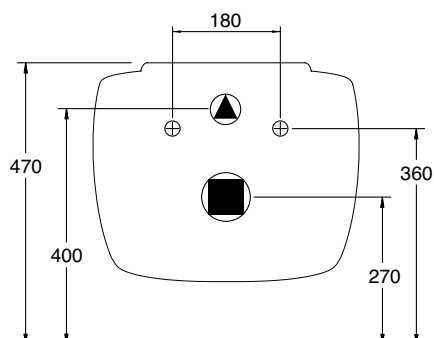

## PLANET CLEAN FLUSH WC

Art. 8105/CL - 50 x 45 Cm - 22 Kg - 6 L.

Wc Sospeso 6 lt

Wall-mounted WC 6 l

Cuvette suspendue 6 L

Hänge-WC 6 lt

Inodoro Suspendido 6 lt

Унитаз подвесной, 6л

Tolleranza dimensioni  $\pm 5\%$

Dimension tolerance  $\pm 5\%$