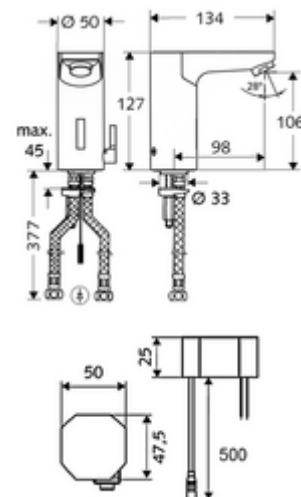

Technische Daten

- Einstellmöglichkeiten über SWS/SSC
  - Sensor-Reichweite (kurz / mittel / lang)
  - Programmierung über Nahreflex (Aus / Ein)
  - Max. Laufzeit (1 - 360 s)
  - Nachlaufzeit (0,6 - 60 s)
  - Stagnationsspülung (Aus / 5 - 600 s, alle 1 - 240 h nach letzter Spülung / alle 1 - 240 h)
  - Dauerspülung für thermische Desinfektion, mit Verbrühungsschutz (Aus / 15 - 600 s)
  - Dauerfluss (Aus / 15 - 600 s)
  - Energiesparmodus (Aus / 1 - 254 h nach letzter Nutzung)
  - Reinigungsstopp (Aus / 60 - 360 s)
- Einstellmöglichkeiten über Nahreflex
  - Sensor-Reichweite (kurz / mittel / lang)
  - Stagnationsspülung (Aus / 30 s, alle 24 h nach letzter Spülung / alle 24 h)
  - Dauerspülung für thermische Desinfektion, mit Verbrühungsschutz (Aus / 300 s / 120 s)
  - Reinigungsstopp (Aus / 60 s)
- Durchfluss: max. 5 l/min druckunabhängig
- Fließdruck: 1,0 - 5,0 bar
- Max. Ruhedruck: 8 bar
- Max. Betriebstemperatur: 70 °C (80 °C für thermische Desinfektion)
- Werkstoff: Gehäuse Messing konform TrinkwV
- Oberfläche: chrom
- Anschluss: 2x G 3/8 IG
- Zertifikate: P-IX 19116/IZ, ACS, Belgaqua, WELL public
- Geräuschkategorie: I
- Durchflussklasse: Z

Lieferdaten

- Gewicht: 1,80 kg/Stück
- Verpackungseinheit: 1