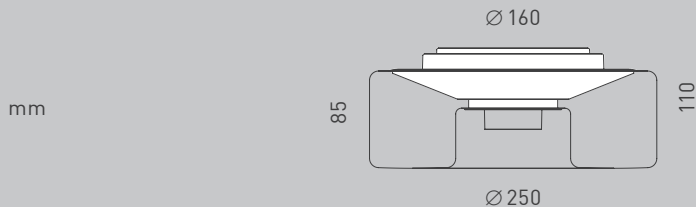

CURLING Ceiling M LED

kg

2,1 kg

⊙ **13W**
⊙ TRIAC
CRI > 90
2700K/3000K

⊙ **24W**
⊙ 1-10V
CRI > 90
2700K/3000K

primär/primary 220 - 240V, 50 - 60Hz

Andere Lichtfarben und Farbwiedergabeindizes auf Anfrage