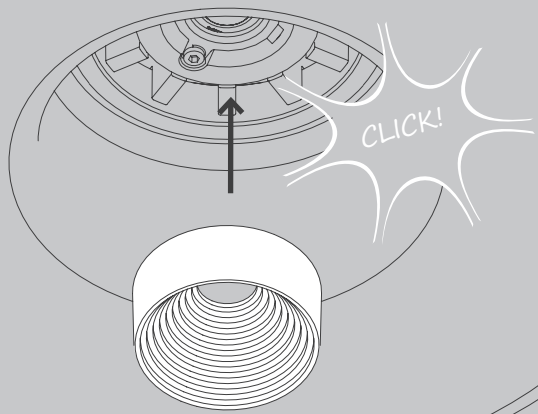

NL

Voor montage, vervanging en reiniging de lamp van het stroomnet loskoppelen.
De lamp alleen binnen gebruiken. Om alleen te verbinden door een erkend elektricien.

3x

3x

1x

01

M 1:1

Ø 6 mm

04

05

OPTION

OPTION

06

08

Die durchgestrichene Mülltonne weist darauf hin, dass dieses Elektrogerät nicht im Hausmüll entsorgt werden darf.

Um die menschliche Gesundheit und die Umwelt vor möglichen Gefahrstoffen zu schützen, kann dieses Produkt am Ende seiner Lebensdauer kostenfrei bei einer Sammelstelle in Ihrer Nähe abgegeben werden.