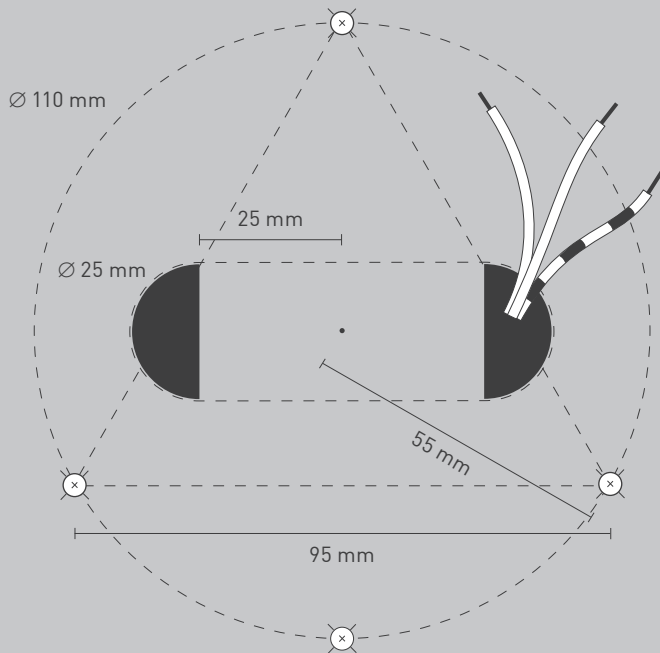

NL

Voor montage, vervanging en reiniging de lamp van het stroomnet loskoppelen.
De lamp alleen binnen gebruiken. Om alleen te verbinden door een erkend elektricien.

3x

3x

1x

01

M 1:1

Ø 6 mm