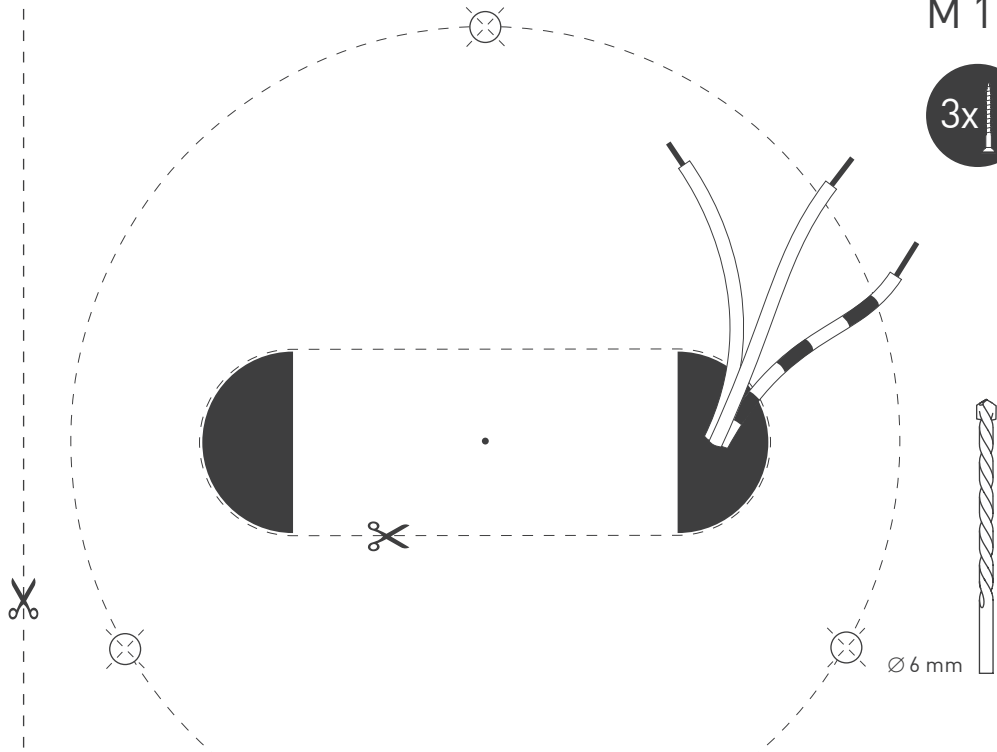

NL

Voor montage, vervanging en reiniging de lamp van het stroomnet loskoppelen.
De lamp alleen binnen gebruiken. Om alleen te verbinden door een erkend elektricien.

3x

3x

1x

01

M 1:1

Ø 6 mm