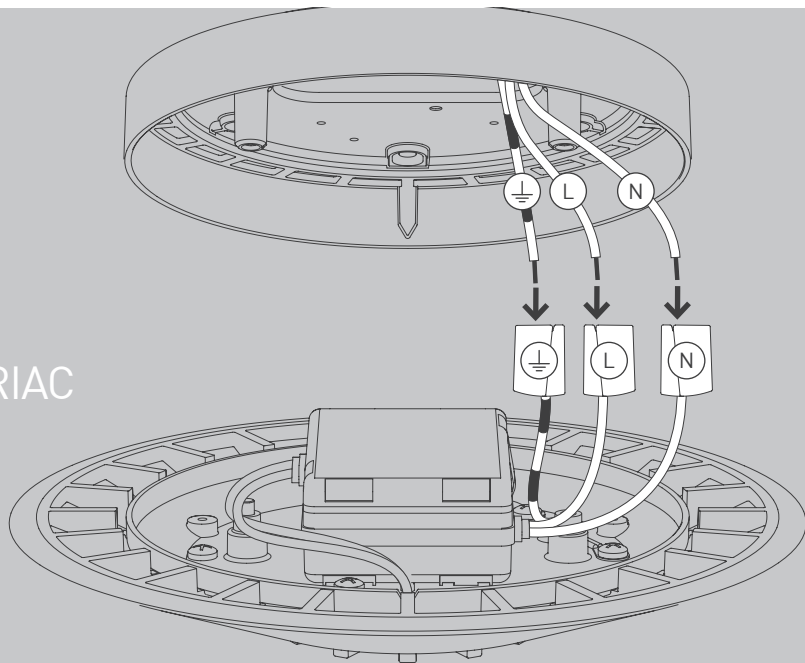

03

13W
© TRIAC