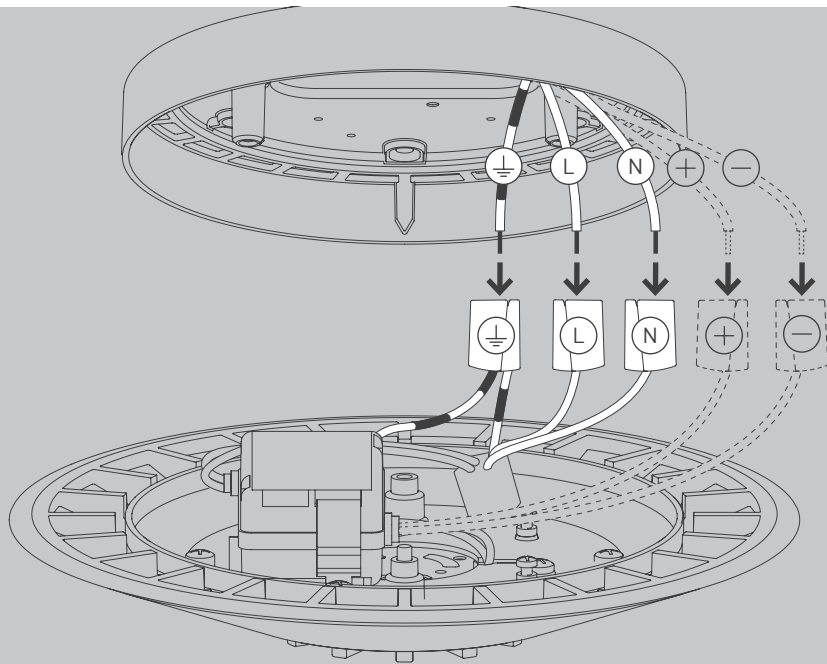

03

24W

© 1-10V