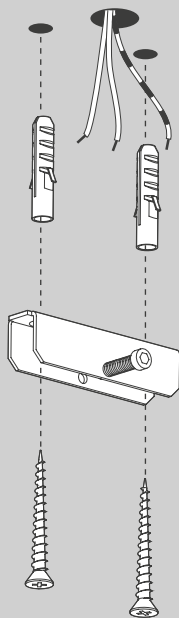

CURLING Suspension Rope S LED

Design da Costa & Wolf

- D** Vor Montage, Leuchtmittelwechsel und Reinigung Leuchte vom Netz trennen!
Die Leuchte nur im Innenbereich einsetzen! Nur von Elektrofachkraft anzuschließen!
- GB** Prior to assembly, changing the lamp or cleaning the luminaire please detach it from the mains. For indoor use only. Installation by qualified personnel only.
- F** Prière de couper le courant avant tout montage, changement d'ampoule et nettoyage.
Ce luminaire est réservé à un usage en intérieur. Installation par personnel qualifié uniquement.
- I** Scollegare la lampada dalla rete elettrica prima del montaggio, della sostituzione del corpo illuminante e della pulizia. La lampada è adatta esclusivamente per interni. Instalación por personal cualificado sólo.
- E** Antes de proceder al montaje, el cambio de bombilla y la limpieza desconecte la lámpara de la red eléctrica. Instale la lámpara sólo en un lugar interior. Installazione da personale qualificato solo.
- NL** Voor montage, vervanging en reiniging de lamp van het stroomnet loskoppelen.
De lamp alleen binnen gebruiken. Om alleen te verbinden door een erkend elektricien.

2x

2x

1x

2x

01

M 1:1

Ø 6 mm

03

04

05

07

09

11

2x

13

OPTION

OPTION

15

17

Die durchgestrichene Mülltonne weist darauf hin, dass dieses Elektrogerät nicht im Hausmüll entsorgt werden darf.

Um die menschliche Gesundheit und die Umwelt vor möglichen Gefahrstoffen zu schützen, kann dieses Produkt am Ende seiner Lebensdauer kostenfrei bei einer Sammelstelle in Ihrer Nähe abgegeben werden.