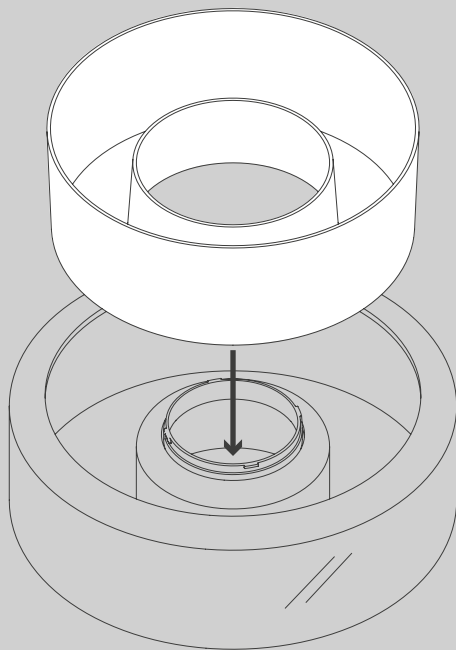

CURLING Suspension Rope S LED

Design da Costa & Wolf

- D** Vor Montage, Leuchtmittelwechsel und Reinigung Leuchte vom Netz trennen!
Die Leuchte nur im Innenbereich einsetzen! Nur von Elektrofachkraft anzuschließen!
- GB** Prior to assembly, changing the lamp or cleaning the luminaire please detach it from the mains. For indoor use only. Installation by qualified personnel only.
- F** Prière de couper le courant avant tout montage, changement d'ampoule et nettoyage.
Ce luminaire est réservé à un usage en intérieur. Installation par personnel qualifié uniquement.
- I** Scollegare la lampada dalla rete elettrica prima del montaggio, della sostituzione del corpo illuminante e della pulizia. La lampada è adatta esclusivamente per interni. Instalación por personal cualificado sólo.
- E** Antes de proceder al montaje, el cambio de bombilla y la limpieza desconecte la lámpara de la red eléctrica. Instale la lámpara sólo en un lugar interior. Installazione da personale qualificato solo.
- NL** Voor montage, vervanging en reiniging de lamp van het stroomnet loskoppelen.
De lamp alleen binnen gebruiken. Om alleen te verbinden door een erkend elektricien.

2x

2x

1x

2x

01

M 1:1

Ø 6 mm

03

04

05

07

09

11

2x

13

OPTION