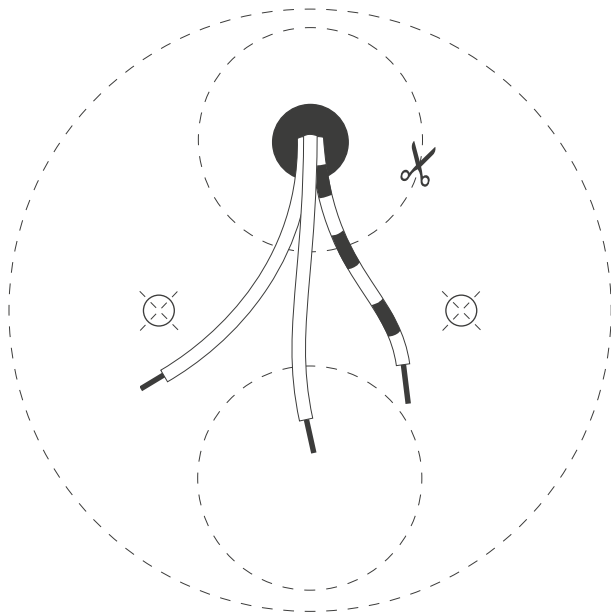

CURLING Suspension Rope S LED

Design da Costa & Wolf

- D** Vor Montage, Leuchtmittelwechsel und Reinigung Leuchte vom Netz trennen!
Die Leuchte nur im Innenbereich einsetzen! Nur von Elektrofachkraft anzuschließen!
- GB** Prior to assembly, changing the lamp or cleaning the luminaire please detach it from the mains. For indoor use only. Installation by qualified personnel only.
- F** Prière de couper le courant avant tout montage, changement d'ampoule et nettoyage.
Ce luminaire est réservé à un usage en intérieur. Installation par personnel qualifié uniquement.
- I** Scollegare la lampada dalla rete elettrica prima del montaggio, della sostituzione del corpo illuminante e della pulizia. La lampada è adatta esclusivamente per interni. Instalación por personal cualificado sólo.
- E** Antes de proceder al montaje, el cambio de bombilla y la limpieza desconecte la lámpara de la red eléctrica. Instale la lámpara sólo en un lugar interior. Installazione da personale qualificato solo.
- NL** Voor montage, vervanging en reiniging de lamp van het stroomnet loskoppelen.
De lamp alleen binnen gebruiken. Om alleen te verbinden door een erkend elektricien.

2x

2x

1x

2x

01

M 1:1

Ø 6 mm

03

04

05

07

09

11

2x

13

OPTION

OPTION

15

17

Die durchgestrichene Mülltonne weist darauf hin, dass dieses Elektrogerät nicht im Hausmüll entsorgt werden darf.

Um die menschliche Gesundheit und die Umwelt vor möglichen Gefahrstoffen zu schützen, kann dieses Produkt am Ende seiner Lebensdauer kostenfrei bei einer Sammelstelle in Ihrer Nähe abgegeben werden.