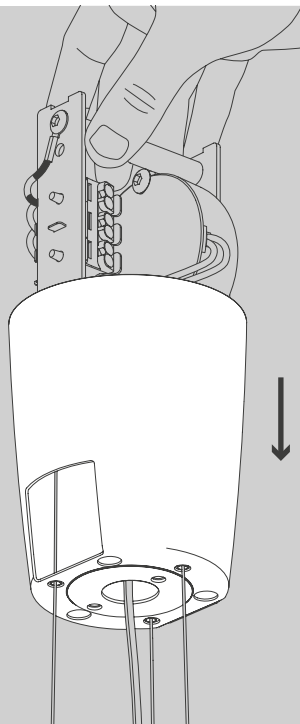

CURLING Suspension Rope S LED

Design da Costa & Wolf

- D** Vor Montage, Leuchtmittelwechsel und Reinigung Leuchte vom Netz trennen!
Die Leuchte nur im Innenbereich einsetzen! Nur von Elektrofachkraft anzuschließen!
- GB** Prior to assembly, changing the lamp or cleaning the luminaire please detach it from the mains. For indoor use only. Installation by qualified personnel only.
- F** Prière de couper le courant avant tout montage, changement d'ampoule et nettoyage.
Ce luminaire est réservé à un usage en intérieur. Installation par personnel qualifié uniquement.
- I** Scollegare la lampada dalla rete elettrica prima del montaggio, della sostituzione del corpo illuminante e della pulizia. La lampada è adatta esclusivamente per interni. Instalación por personal cualificado sólo.
- E** Antes de proceder al montaje, el cambio de bombilla y la limpieza desconecte la lámpara de la red eléctrica. Instale la lámpara sólo en un lugar interior. Installazione da personale qualificato solo.
- NL** Voor montage, vervanging en reiniging de lamp van het stroomnet loskoppelen.
De lamp alleen binnen gebruiken. Om alleen te verbinden door een erkend elektricien.

2x

2x

1x

2x

01

M 1:1

Ø 6 mm

03

04

05

07

09

11

2x

13

OPTION