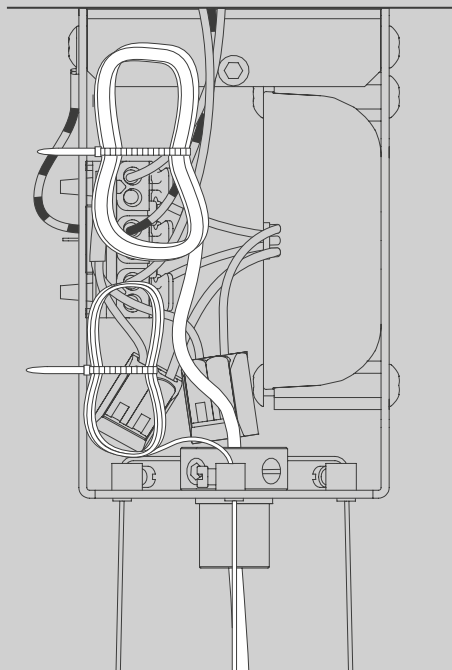

CURLING Suspension Rope S LED

Design da Costa & Wolf

- D** Vor Montage, Leuchtmittelwechsel und Reinigung Leuchte vom Netz trennen!
Die Leuchte nur im Innenbereich einsetzen! Nur von Elektrofachkraft anzuschließen!
- GB** Prior to assembly, changing the lamp or cleaning the luminaire please detach it from the mains. For indoor use only. Installation by qualified personnel only.
- F** Prière de couper le courant avant tout montage, changement d'ampoule et nettoyage.
Ce luminaire est réservé à un usage en intérieur. Installation par personnel qualifié uniquement.
- I** Scollegare la lampada dalla rete elettrica prima del montaggio, della sostituzione del corpo illuminante e della pulizia. La lampada è adatta esclusivamente per interni. Instalación por personal cualificado sólo.
- E** Antes de proceder al montaje, el cambio de bombilla y la limpieza desconecte la lámpara de la red eléctrica. Instale la lámpara sólo en un lugar interior. Installazione da personale qualificato solo.
- NL** Voor montage, vervanging en reiniging de lamp van het stroomnet loskoppelen.
De lamp alleen binnen gebruiken. Om alleen te verbinden door een erkend elektricien.

04

05

07

09

11

2x

13

OPTION

OPTION

15

17

Die durchgestrichene Mülltonne weist darauf hin, dass dieses Elektrogerät nicht im Hausmüll entsorgt werden darf.

Um die menschliche Gesundheit und die Umwelt vor möglichen Gefahrstoffen zu schützen, kann dieses Produkt am Ende seiner Lebensdauer kostenfrei bei einer Sammelstelle in Ihrer Nähe abgegeben werden.