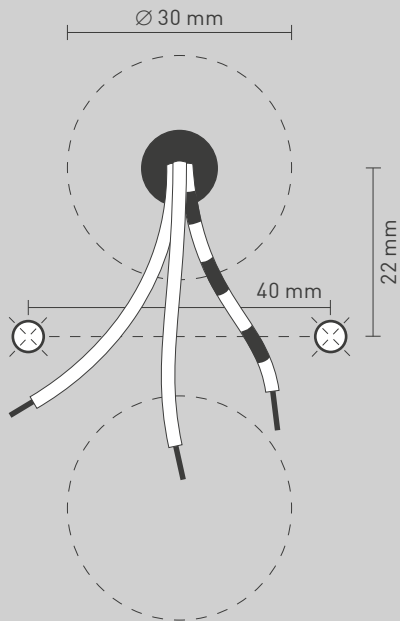

CURLING Suspension Rope S LED

Design da Costa & Wolf

- D** Vor Montage, Leuchtmittelwechsel und Reinigung Leuchte vom Netz trennen!
Die Leuchte nur im Innenbereich einsetzen! Nur von Elektrofachkraft anzuschließen!
- GB** Prior to assembly, changing the lamp or cleaning the luminaire please detach it from the mains. For indoor use only. Installation by qualified personnel only.
- F** Prière de couper le courant avant tout montage, changement d'ampoule et nettoyage.
Ce luminaire est réservé à un usage en intérieur. Installation par personnel qualifié uniquement.
- I** Scollegare la lampada dalla rete elettrica prima del montaggio, della sostituzione del corpo illuminante e della pulizia. La lampada è adatta esclusivamente per interni. Instalación por personal cualificado sólo.
- E** Antes de proceder al montaje, el cambio de bombilla y la limpieza desconecte la lámpara de la red eléctrica. Instale la lámpara sólo en un lugar interior. Installazione da personale qualificato solo.
- NL** Voor montage, vervanging en reiniging de lamp van het stroomnet loskoppelen.
De lamp alleen binnen gebruiken. Om alleen te verbinden door een erkend elektricien.

2x

2x

1x

2x

01

M 1:1

Ø 6 mm

03

04

05

07

09

11

2x

13

OPTION

CURLING Suspension Rope S LED

mm

11W

TRIAC

CRI > 90

2700K

primär/primary 220 - 240V, 50 - 60Hz

Andere Lichtfarben und Farbwiedergabeindizes auf Anfrage