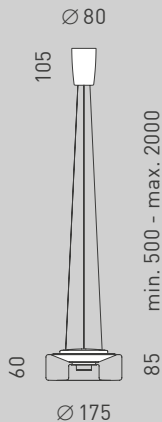

CURLING Suspension Rope S LED

mm

11W

TRIAC

CRI > 90

2700K

primär/primary 220 - 240V, 50 - 60Hz

Andere Lichtfarben und Farbwiedergabeindizes auf Anfrage

kg

1,5