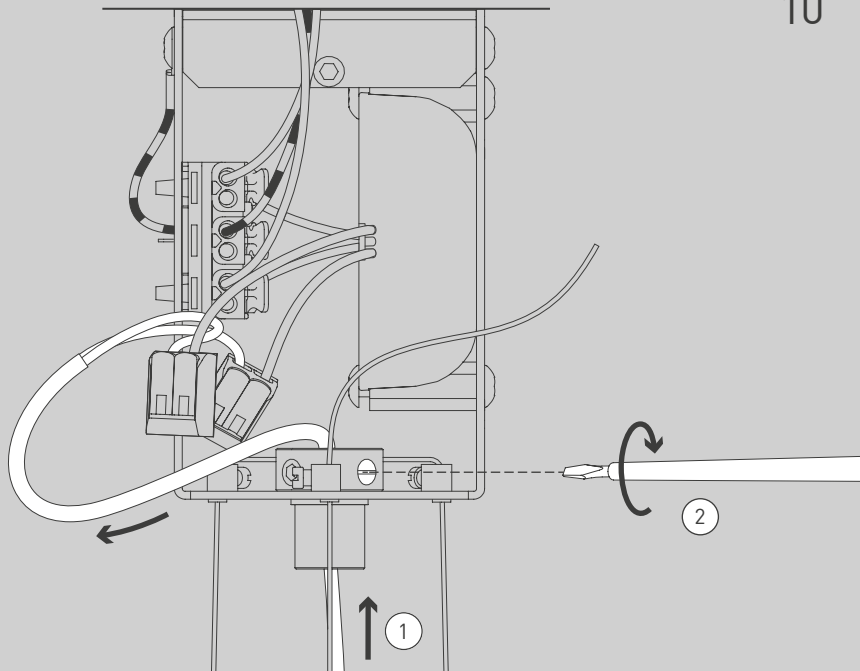

CURLING Suspension Rope S LED

Design da Costa & Wolf

- D** Vor Montage, Leuchtmittelwechsel und Reinigung Leuchte vom Netz trennen!
Die Leuchte nur im Innenbereich einsetzen! Nur von Elektrofachkraft anzuschließen!
- GB** Prior to assembly, changing the lamp or cleaning the luminaire please detach it from the mains. For indoor use only. Installation by qualified personnel only.
- F** Prière de couper le courant avant tout montage, changement d'ampoule et nettoyage.
Ce luminaire est réservé à un usage en intérieur. Installation par personnel qualifié uniquement.
- I** Scollegare la lampada dalla rete elettrica prima del montaggio, della sostituzione del corpo illuminante e della pulizia. La lampada è adatta esclusivamente per interni. Instalación por personal cualificado sólo.
- E** Antes de proceder al montaje, el cambio de bombilla y la limpieza desconecte la lámpara de la red eléctrica. Instale la lámpara sólo en un lugar interior. Installazione da personale qualificato solo.
- NL** Voor montage, vervanging en reiniging de lamp van het stroomnet loskoppelen.
De lamp alleen binnen gebruiken. Om alleen te verbinden door een erkend elektricien.

04

05

07

09

11

2x

13

OPTION

OPTION

15

17

Die durchgestrichene Mülltonne weist darauf hin, dass dieses Elektrogerät nicht im Hausmüll entsorgt werden darf.

Um die menschliche Gesundheit und die Umwelt vor möglichen Gefahrstoffen zu schützen, kann dieses Produkt am Ende seiner Lebensdauer kostenfrei bei einer Sammelstelle in Ihrer Nähe abgegeben werden.