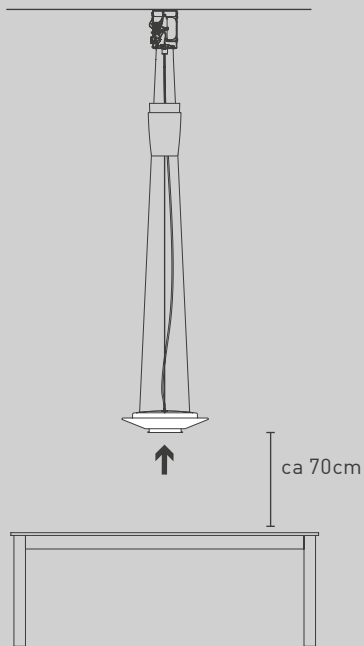

CURLING Suspension Rope S LED

Design da Costa & Wolf

- D** Vor Montage, Leuchtmittelwechsel und Reinigung Leuchte vom Netz trennen!
Die Leuchte nur im Innenbereich einsetzen! Nur von Elektrofachkraft anzuschließen!
- GB** Prior to assembly, changing the lamp or cleaning the luminaire please detach it from the mains. For indoor use only. Installation by qualified personnel only.
- F** Prière de couper le courant avant tout montage, changement d'ampoule et nettoyage.
Ce luminaire est réservé à un usage en intérieur. Installation par personnel qualifié uniquement.
- I** Scollegare la lampada dalla rete elettrica prima del montaggio, della sostituzione del corpo illuminante e della pulizia. La lampada è adatta esclusivamente per interni. Instalación por personal cualificado sólo.
- E** Antes de proceder al montaje, el cambio de bombilla y la limpieza desconecte la lámpara de la red eléctrica. Instale la lámpara sólo en un lugar interior. Installazione da personale qualificato solo.
- NL** Voor montage, vervanging en reiniging de lamp van het stroomnet loskoppelen.
De lamp alleen binnen gebruiken. Om alleen te verbinden door een erkend elektricien.

2x

2x

1x

2x

01

M 1:1

Ø 6 mm

03

04

05

07

09

11

2x

13

OPTION