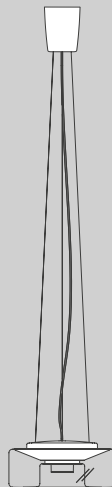

CURLING Suspension Rope S LED

Design da Costa & Wolf

- D** Vor Montage, Leuchtmittelwechsel und Reinigung Leuchte vom Netz trennen!
Die Leuchte nur im Innenbereich einsetzen! Nur von Elektrofachkraft anzuschließen!
- GB** Prior to assembly, changing the lamp or cleaning the luminaire please detach it from the mains. For indoor use only. Installation by qualified personnel only.
- F** Prière de couper le courant avant tout montage, changement d'ampoule et nettoyage.
Ce luminaire est réservé à un usage en intérieur. Installation par personnel qualifié uniquement.
- I** Scollegare la lampada dalla rete elettrica prima del montaggio, della sostituzione del corpo illuminante e della pulizia. La lampada è adatta esclusivamente per interni. Instalación por personal cualificado sólo.
- E** Antes de proceder al montaje, el cambio de bombilla y la limpieza desconecte la lámpara de la red eléctrica. Instale la lámpara sólo en un lugar interior. Installazione da personale qualificato solo.
- NL** Voor montage, vervanging en reiniging de lamp van het stroomnet loskoppelen.
De lamp alleen binnen gebruiken. Om alleen te verbinden door een erkend elektricien.

2x

2x

1x

2x

01

M 1:1

Ø 6 mm

03

04

05

07

09

11

2x

13

OPTION

OPTION

15

17

Die durchgestrichene Mülltonne weist darauf hin, dass dieses Elektrogerät nicht im Hausmüll entsorgt werden darf.

Um die menschliche Gesundheit und die Umwelt vor möglichen Gefahrstoffen zu schützen, kann dieses Produkt am Ende seiner Lebensdauer kostenfrei bei einer Sammelstelle in Ihrer Nähe abgegeben werden.