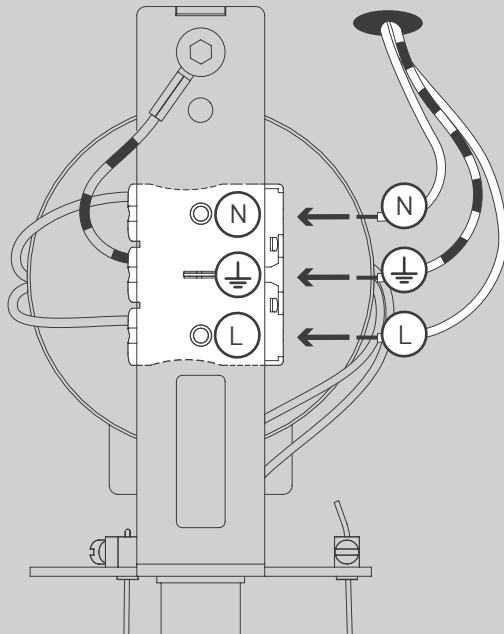

CURLING Suspension Rope S LED

Design da Costa & Wolf

- D** Vor Montage, Leuchtmittelwechsel und Reinigung Leuchte vom Netz trennen!
Die Leuchte nur im Innenbereich einsetzen! Nur von Elektrofachkraft anzuschließen!
- GB** Prior to assembly, changing the lamp or cleaning the luminaire please detach it from the mains. For indoor use only. Installation by qualified personnel only.
- F** Prière de couper le courant avant tout montage, changement d'ampoule et nettoyage.
Ce luminaire est réservé à un usage en intérieur. Installation par personnel qualifié uniquement.
- I** Scollegare la lampada dalla rete elettrica prima del montaggio, della sostituzione del corpo illuminante e della pulizia. La lampada è adatta esclusivamente per interni. Instalación por personal cualificado sólo.
- E** Antes de proceder al montaje, el cambio de bombilla y la limpieza desconecte la lámpara de la red eléctrica. Instale la lámpara sólo en un lugar interior. Installazione da personale qualificato solo.
- NL** Voor montage, vervanging en reiniging de lamp van het stroomnet loskoppelen.
De lamp alleen binnen gebruiken. Om alleen te verbinden door een erkend elektricien.

2x

2x

1x

2x

01

M 1:1

Ø 6 mm

03

04

05

07

09

11

2x

13

OPTION

OPTION

15

17

Die durchgestrichene Mülltonne weist darauf hin, dass dieses Elektrogerät nicht im Hausmüll entsorgt werden darf.

Um die menschliche Gesundheit und die Umwelt vor möglichen Gefahrstoffen zu schützen, kann dieses Produkt am Ende seiner Lebensdauer kostenfrei bei einer Sammelstelle in Ihrer Nähe abgegeben werden.