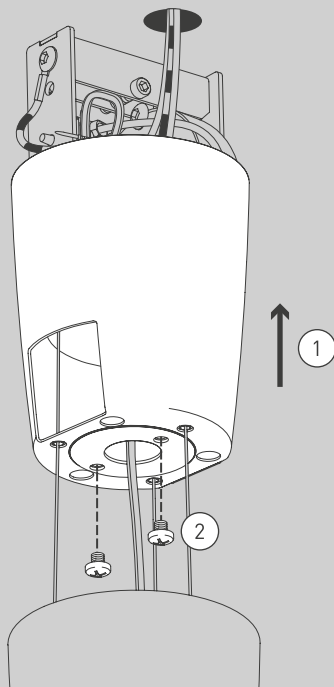

CURLING Suspension Rope S LED

Design da Costa & Wolf

- D** Vor Montage, Leuchtmittelwechsel und Reinigung Leuchte vom Netz trennen!
Die Leuchte nur im Innenbereich einsetzen! Nur von Elektrofachkraft anzuschließen!
- GB** Prior to assembly, changing the lamp or cleaning the luminaire please detach it from the mains. For indoor use only. Installation by qualified personnel only.
- F** Prière de couper le courant avant tout montage, changement d'ampoule et nettoyage.
Ce luminaire est réservé à un usage en intérieur. Installation par personnel qualifié uniquement.
- I** Scollegare la lampada dalla rete elettrica prima del montaggio, della sostituzione del corpo illuminante e della pulizia. La lampada è adatta esclusivamente per interni. Instalación por personal cualificado sólo.
- E** Antes de proceder al montaje, el cambio de bombilla y la limpieza desconecte la lámpara de la red eléctrica. Instale la lámpara sólo en un lugar interior. Installazione da personale qualificato solo.
- NL** Voor montage, vervanging en reiniging de lamp van het stroomnet loskoppelen.
De lamp alleen binnen gebruiken. Om alleen te verbinden door een erkend elektricien.

04

05

07

09

11

2x

13

OPTION

OPTION

15

17

Die durchgestrichene Mülltonne weist darauf hin, dass dieses Elektrogerät nicht im Hausmüll entsorgt werden darf.

Um die menschliche Gesundheit und die Umwelt vor möglichen Gefahrstoffen zu schützen, kann dieses Produkt am Ende seiner Lebensdauer kostenfrei bei einer Sammelstelle in Ihrer Nähe abgegeben werden.