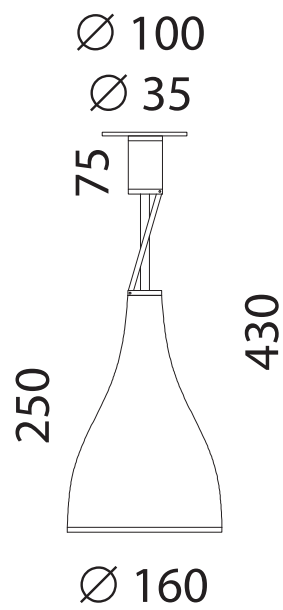

One Eighty Ceiling Deckenleuchte

small

inkl. Wallplate

large

Aluminium gebürstet,
schwarz oder weiß
lackiert