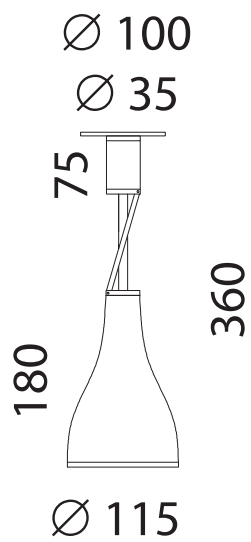

One Eighty Ceiling Deckenleuchte

small

inkl. Wallplate

large

Aluminium gebürstet,
schwarz oder weiß
lackiert