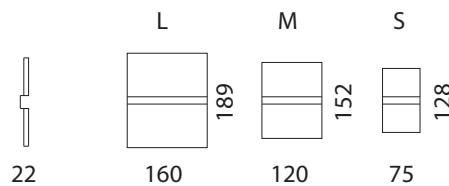

SML Wall Halogen Wandleuchte

Aluminium
silber eloxiert oder
glanzverchromt
Glasabdeckung:
klar und Raster

Wandreflektor
zu SML Wall
Halogen

Wandabdeckung
zu SML Wall
Halogen